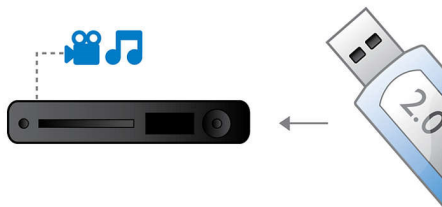

Philips
Système Home Cinéma
DVD

HDMI 1080p

HTS3164

Un son sublime, tout simplement !

avec HDMI 1080p.

Le son Surround de haute qualité et le suréchantillonnage HDMI 1080p de ce système améliorent vos loisirs numériques de manière exceptionnelle. Lisez vos fichiers à partir de clés USB, de lecteurs multimédias portables ou de tout type de disque, et profitez de votre musique et de vos films sans effort.

- MP3 Link permet de lire de la musique à partir de baladeurs multimédias.
- Port USB 2.0 ultrarapide pour lire des vidéos ou de la musique depuis une clé USB

PHILIPS

Points forts

HDMI 1080p

La technologie HDMI 1080p avec suréchantillonnage reproduit des images infiniment nettes. Les films en définition standard peuvent désormais bénéficier d'une résolution vraiment haute définition pour des images détaillées, plus nettes et plus réalistes. Le balayage progressif (« p » de « 1080p ») élimine la structure de ligne des téléviseurs pour des images précises. En outre, la technologie HDMI permet une connexion directe qui prend en charge des vidéos HD numériques non compressées ainsi que de l'audio numérique multicanal (sans conversion analogique) pour une qualité de son et d'image parfaite, sans irrégularité.

Port USB 2.0 ultrarapide

L'USB (Universal Serial Bus) est un protocole permettant de relier facilement des ordinateurs, des périphériques et des équipements électroniques grand public. Les appareils USB ultrarapides ont un taux de transfert de données allant jusqu'à 480 Mbit/s (il était de 12 Mbit/s sur les premiers appareils USB). Avec le port USB 2.0 ultrarapide, vous n'avez qu'à brancher votre appareil USB, sélectionner un film, un titre ou une photo et lancer la lecture.