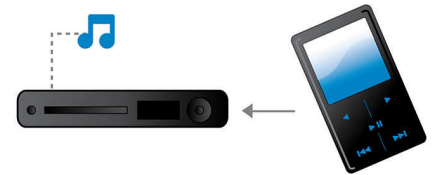

Certifié DivX Ultra

Grâce à la prise en charge DivX, vous pouvez visionner des vidéos encodées en DivX dans

votre salon. Le format DivX est une technologie de compression vidéo basée sur la norme MPEG4 qui permet d'enregistrer des fichiers volumineux tels que des films, des bandes annonces et des clips vidéo sur des CD-R/RW et des disques DVD inscriptibles. La technologie DivX Ultra combine la lecture du format DivX et de fantastiques fonctionnalités telles que les sous-titres intégrés, le choix de langues audio, de bandes son et de menus.

DTS, DolbyDigital, ProLogic II

Plus besoin de décodeur externe ! Le décodeur DTS et Dolby Digital intégré gère les 6 chaînes d'informations audio et développe un son Surround ainsi qu'une ambiance réelle et naturelle. Le décodeur Dolby Pro Logic II offre 5 canaux de traitement Surround à partir de n'importe quelle source stéréo.

EasyLink

EasyLink vous permet de contrôler plusieurs appareils (lecteurs de DVD/Blu-ray, barres de son, home cinémas, téléviseurs, etc.) avec une seule télécommande. Le protocole standard HDMI CEC est utilisé pour mettre en commun les fonctionnalités de plusieurs appareils via un câble HDMI. D'une simple pression sur un bouton, vous pouvez contrôler simultanément tous les appareils connectés compatibles HDMI CEC. Désormais, l'exécution de fonctions telles que la mise en veille ou la lecture est un jeu d'enfant.

MP3 Link

MP3 Link vous permet de lire des fichiers MP3 avec votre Home Cinéma directement depuis votre lecteur portable. Il vous suffit de connecter le lecteur sur la prise MP3 Link pour profiter du son incomparable de votre Home Cinéma Philips. Avec MP3 Link, c'est la musique portable qui s'installe dans votre salon !