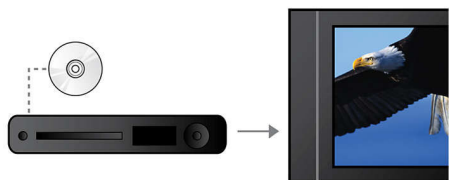

Compatibilité

Lisez tous les disques que vous souhaitez (qu'il s'agisse de CD, (S)VCD, DVD, DVD+R, DVD-R, DVD+RW, DVD-RW ou DVD+R DL). Goûtez à une flexibilité incomparable et au confort de pouvoir lire tous vos disques sur un même appareil.