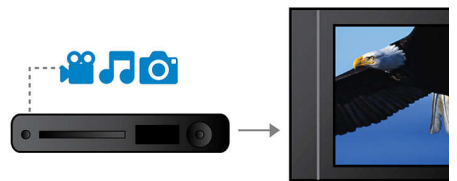

Compatibilité

Lisez tous les formats que vous souhaitez (WMV, DivX, MP3 ou JPEG). Goûtez au confort d'une qualité de lecture incomparable et au luxe de pouvoir partager des fichiers multimédias sur votre téléviseur ou sur votre système Home Cinéma, sans bouger de votre salon.