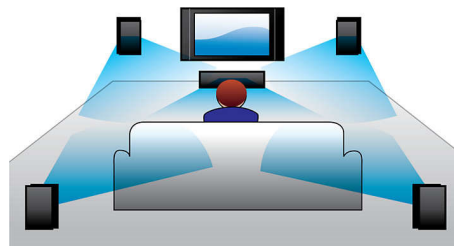

DTS, DolbyDigital, ProLogic II

Plus besoin de décodeur externe ! Le décodeur DTS et Dolby Digital intégré gère les 6 chaînes d'informations audio et développe un son Surround ainsi qu'une ambiance réelle et naturelle. Le décodeur Dolby Pro Logic II offre 5 canaux de traitement Surround à partir de n'importe quelle source stéréo.