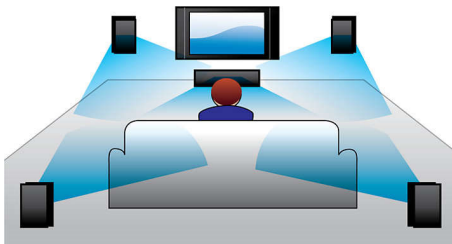

PHILIPS

Points forts

HDMI 1080i

HDMI™
1080i

Il s'agit d'une connexion numérique directe prenant en charge la vidéo haute définition numérique ainsi que le son numérique multicanal. La conversion en signaux analogiques étant éliminée, vous obtenez des images parfaites et un son de qualité, ne présentant aucune irrégularité. La technologie HDMI est entièrement compatible avec le système DVI (Digital Video Interface).

Dolby Digital

Dolby Digital, la principale norme audio numérique multicanal, exploite la façon dont l'oreille humaine traite les sons et offre ainsi un son Surround d'une qualité exceptionnelle, enrichi de repères spatiaux d'un grand réalisme.

Balayage progressif

Le balayage progressif double la résolution verticale de l'image. Vous obtenez ainsi des images beaucoup plus nettes. Au lieu d'envoyer la trame des lignes impaires et celle des lignes paires l'une après l'autre, le système envoie les

deux trames en même temps. Une image complète, à résolution maximale, est créée instantanément. À une telle vitesse, votre œil perçoit une image plus nette ne présentant pas de structure de ligne.

Lecture de DVD/DivX et CD-MP3/WMA