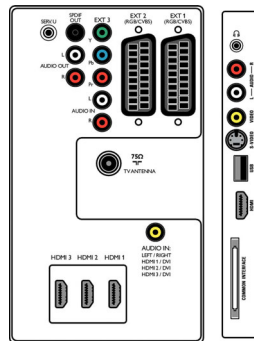

Caractéristiques

Ambilight

- Fonctions Ambilight: Ambilight 2
- Modes prédéfinis: 4 modes d'adaptation

Image/affichage

- Format d'image: Écran large
- Diagonale de l'écran (pouces): 32 pouces
- Diagonale de l'écran (cm): 81 cm
- Couleur du coffret: Avant noir et arrière blanc

- Résolution d'écran: 1366 x 768p
- Luminosité: 500 cd/m²
- Amélioration de l'image: Pixel Plus 3 HD, Compensation de mouvements 3/2 - 2/2, Filtre en peigne 3D, Active Control+Capteur de luminosité, Accentuation des couleurs, Accentuation temporaire des couleurs, DNR (réduction numérique du bruit), Amélioration du contraste dynamique, Luminance Transient Improver,

- Résolution 1080p, 24/25/30 Hz, Résolution 1080p, 50/60 Hz, HD Natural Motion
- Type d'écran: Écran LCD WXGA à matrice active TFT
- Contraste dynamique: 30000:1
- Temps de réponse (type): 6 ms
- Angle de visualisation: 176° (H)/176° (V)
- Amélioration de l'écran: Écran avec traitement antireflet