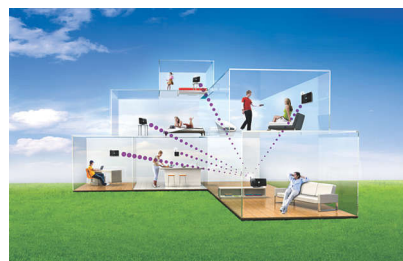

Accès multiple

Grâce au Streamium Audio Center, différents membres de la famille peuvent écouter simultanément leur musique favorite, stockée dans le Centre, dans 6 pièces différentes (le Centre, plus 5 satellites).

compatibles Universal Plug-and-Play. Vous pouvez également raccorder votre centre Streamium pour envoyer ou recevoir d'autres formes de contenus multimédias.

Télécommande 2 voies

La télécommande à 2 voies livrée avec l'appareil vous permet de naviguer de façon intuitive à travers des centaines de chansons. Grâce à son afficheur 6 lignes, vous accédez rapidement à votre musique favorite, classée par playlist, album, artiste, genre ou titre de chanson. Enfin, son ergonomie unique vous permet de réaliser toute manipulation d'une seule main.

Ma musique me suit

La fonction « Ma musique me suit » vous permet d'écouter votre musique préférée de pièce en pièce sans avoir à parcourir à nouveau

les pistes et relancer la lecture. D'une simple pression sur une touche, votre chanson favorite vous suit partout à l'intérieur de la maison.

Ma musique partout - mode soirée !

Devenez un véritable disc-jockey chez vous grâce à la fonction « Ma musique partout » : diffusez simultanément votre musique favorite depuis le centre Streamium sans fil sur tous les satellites situés dans les différentes pièces. Idéal pour faire une soirée à la maison !