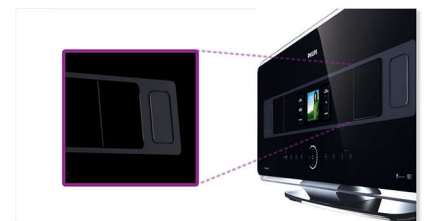

Système d'enceintes Super Sound Panel

Grâce à leur technologie d'avant-garde, les enceintes Super Sound Panel à la ligne compacte et ultraplate produisent un son de haute qualité sur l'ensemble de la gamme.

Amplificateur de classe D

Amplification puissante et encombrement réduit ! L'amplificateur numérique de classe D convertit un signal analogique en signal numérique, puis l'amplifie numériquement. Ce signal traverse ensuite un filtre de démodulation avant d'atteindre la sortie finale. La sortie numérique amplifiée offre tous les avantages de l'audio numérique, par-dessus tout une meilleure qualité de son. De plus, l'amplificateur de classe D génère plus de 90 % d'efficacité par rapport aux amplificateurs traditionnels AB.