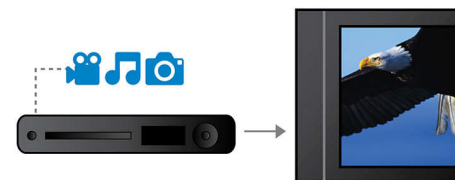

Compatibilité

Lisez tous les formats que vous souhaitez (DivX, MP3, WMA ou JPEG). Goûtez au confort d'une qualité de lecture incomparable et au luxe de pouvoir partager des fichiers multimédias sur votre téléviseur ou sur votre système Home Cinéma, sans bouger de votre salon.