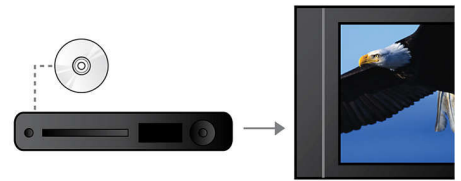

Compatibilité

Lisez tous les disques que vous souhaitez (qu'il s'agisse de CD, (S)VCD, DVD, DVD+R, DVD-R, DVD+RW, DVD-RW ou DVD+R DL). Goûtez à une flexibilité incomparable et au confort de pouvoir lire tous vos disques sur un même appareil.