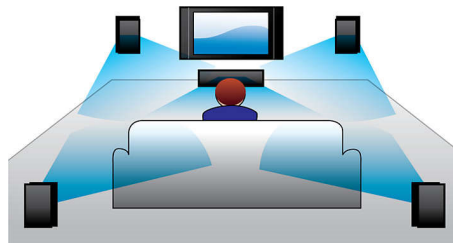

Amplification dynamique des basses

L'amplification dynamique des basses permet, d'une simple pression sur un bouton, d'apprécier votre musique au maximum, en accentuant les basses de l'enregistrement en fonction du volume (du plus bas au plus fort). À bas volume, il est en général difficile de percevoir les basses fréquences. Le système DBB permet d'augmenter le niveau des basses de façon à diffuser un son régulier, même à bas volume.

100 W RMS au total

100 W RMS au total

Réveil/mise en veille programmables

Ce radio-réveil Philips vous réveille avec la radio ou avec le buzzer. La mise en veille programmable vous permet de faire coïncider la durée d'écoute avec le temps qu'il vous faut pour vous endormir. Si vous aimez vous réveiller au son régulier du buzzer ou écouter votre chanson préférée en vous endormant, ce radio-réveil est fait pour vous.

Dolby Digital

Dolby Digital, la principale norme audio numérique multicanal, exploite la façon dont

l'oreille humaine traite les sons et offre ainsi un son Surround d'une qualité exceptionnelle, enrichi de repères spatiaux d'un grand réalisme.

Balayage progressif

Le balayage progressif double la résolution verticale de l'image. Vous obtenez ainsi des images beaucoup plus nettes. Au lieu d'envoyer la trame des lignes impaires et celle des lignes paires l'une après l'autre, le système envoie les deux trames en même temps. Une image complète, à résolution maximale, est créée instantanément. À une telle vitesse, votre œil perçoit une image plus nette ne présentant pas de structure de ligne.