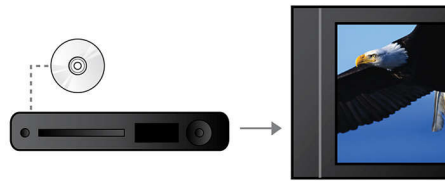

Compatibilité

Lisez tous les disques que vous souhaitez (qu'il s'agisse de CD, (S)VCD, DVD, DVD+R, DVD-R, DVD+RW, DVD-RW ou DVD+R DL). Goûtez à une flexibilité incomparable et au confort de pouvoir lire tous vos disques sur un même appareil.