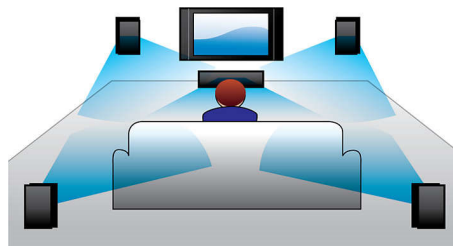

DTS, DolbyDigital, ProLogic II

Plus besoin de décodeur externe ! Le décodeur DTS et Dolby Digital intégré gère les 6 chaînes d'informations audio et développe un son Surround ainsi qu'une ambiance réelle et

naturelle. Le décodeur Dolby Pro Logic II offre 5 canaux de traitement Surround à partir de n'importe quelle source stéréo.