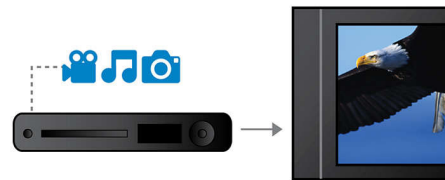

Compatibilité

Lisez tous les formats que vous souhaitez (DivX, MP3, WMA ou JPEG). Goûtez au confort d'une qualité de lecture incomparable et au luxe de pouvoir partager des fichiers multimédias sur votre téléviseur ou sur votre système Home Cinéma, sans bouger de votre salon.