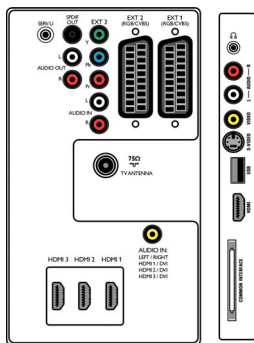

Caractéristiques

Image/affichage

- Format d'image: Écran large
- Diagonale de l'écran (pouces): 42 pouces
- Diagonale de l'écran (cm): 107 cm
- Couleur du coffret: Boîtier noir avec panneau avant High Gloss
- Résolution d'écran: 1920 x 1080p
- Luminosité: 500 cd/m²
- Amélioration de l'image: Pixel Plus HD,

- Compensation de mouvements 3/2 - 2/2, Filtre en peigne 3D, Active Control+Capteur de luminosité, Accentuation temporaire des couleurs, DNR (réduction numérique du bruit), Amélioration du contraste dynamique, Luminance Transient Improver, Résolution 1080p, 24/25/30 Hz, Résolution 1080p, 50/60 Hz
- Type d'écran: Écran LCD Full HD W-UXGA à matrice act.

- Contraste dynamique: 30000:1
- Temps de réponse (type): 5 ms
- Angle de visualisation: 176° (H)/176° (V)
- Amélioration de l'écran: Écran avec traitement antireflet

Résolution d'affichage prise en charge

- Formats informatiques: 640 x 480, 60, 72, 75, 85 Hz, 800 x 600, 60, 72, 75, 85 Hz, 1024 x 768,