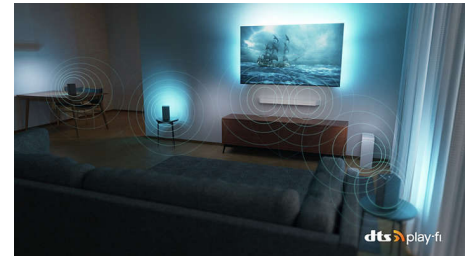

Idéal pour le jeu

Profitez pleinement de votre équipement de gamer nouvelle génération grâce à votre téléviseur Ambilight avec port HDMI 2.1 permettant un gameplay ultra-réactif et des

graphismes fluides. Sautiez, tournez sur un mouchoir de poche et driftez comme un pro. Les technologies VRR et FreeSync sont toutes deux prises en charge. Le mode de jeu Ambilight intensifie l'émotion.

Compatible DTS Play-Fi

Votre téléviseur diffuse un son clair et de qualité dès le déballage. Si vous souhaitez aller plus loin, le système audio domestique sans fil Philips avec DTS Play-Fi vous permet de connecter des barres de son et des enceintes sans fil compatibles dans toute la maison en quelques secondes. Vous pouvez même créer un système Home Cinéma Surround en utilisant votre téléviseur comme enceinte centrale.