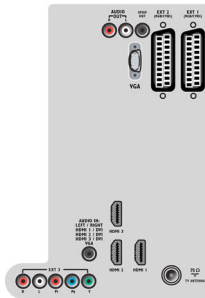

Caractéristiques

Image/affichage

- Format d'image: Écran large
- Diagonale de l'écran (pouces): 42 pouces
- Diagonale de l'écran (cm): 107 cm
- Couleur du coffret: Panneau avant High Gloss Black avec boîtier noir
- Résolution d'écran: 1920 x 1080p
- Luminosité: 500 cd/m²
- Amélioration de l'image: Pixel Precise HD,

- Perfect Natural Motion, Compensation de mouvements 3/2 - 2/2, Filtre en peigne 3D, Active Control+Capteur de luminosité, DNR (réduction numérique du bruit), Amélioration du contraste dynamique, Luminance Transient Improver, Balayage progressif, Réduction du bruit 2D/3D, LCD 100 Hz
- Type d'écran: Écran LCD Full HD W-UXGA à matrice act.

- Contraste dynamique: 80 000:1
- Temps de réponse (type): 3 ms
- Angle de visualisation: 176° (H)/176° (V)
- Amélioration de l'écran: Écran avec traitement antireflet
- Traitement des couleurs: 4 trillions de couleurs (RVB 14 bits)

Rear connectors