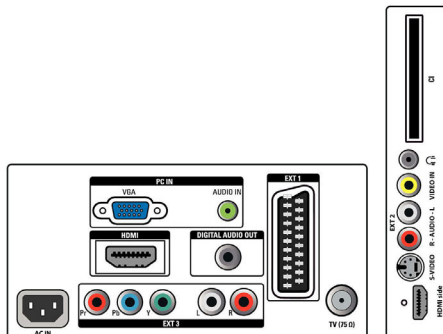

Niveau sonore

- Puissance de sortie (RMS): 2 x 3 W
- Système audio: Mono, Stéréo
- Amélioration du son: Limiteur automatique du volume (AVL), Incredible Surround, Smart Sound

Connectivité

- EasyLink (HDMI-CEC): Lecture 1 pression, Mise en veille du système
- Ext. 1 SCART/péritel: Audio G/D, Entrée/sortie CVBS, RVB
- HDMI 1: HDMI v1.3
- HDMI 2: HDMI v1.3
- Autres connexions: Sortie casque, Entrée audio PC, Entrée PC VGA, Sortie S/PDIF (coaxiale), Interface commune
- Ext 3: YUV, Entrée audio G/D
- Ext 2: Entrée S-Vidéo, Entrée CVBS, Entrée audio G/D

Alimentation

- Puissance électrique: 100-240 V, 50-60 Hz
- Température ambiante: De 5 °C à 35 °C
- Consommation électrique: 46,5 W
- Consommation en veille: $0,3\text{ W}$

Accessoires

- Accessoires fournis: Support de table, Cordon d'alimentation, Guide de démarrage rapide, Mode d'emploi, Certificat de garantie, Télécommande, Piles pour télécommande

Dimensions

- Largeur de l'appareil: 468 millimètre
- Hauteur de l'appareil: 349 millimètre
- Profondeur de l'appareil: 69 millimètre
- Poids du produit: 3,9 kg

Date de publication
2024-05-03

Version: 3.0.13

EAN: 87 12581 37700 7

© 2024 Koninklijke Philips N.V.
Tous droits réservés.

Les caractéristiques sont sujettes à modification sans préavis. Les marques commerciales sont la propriété de Koninklijke Philips N.V. ou de leurs détenteurs respectifs.

www.philips.com