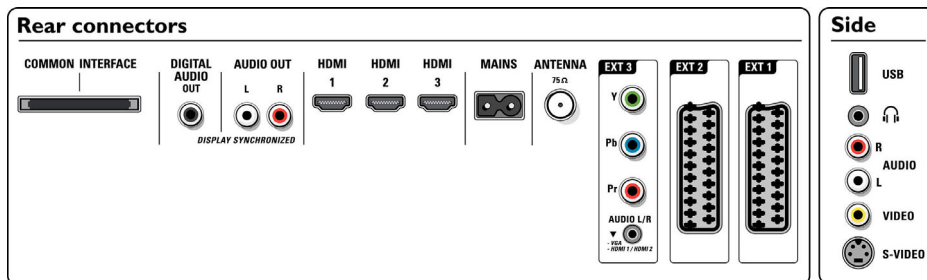

Image/affichage

- Format d'image: 16/9
- Diagonale de l'écran (pouces): 37 pouces
- Diagonale de l'écran (cm): 94 cm
- Couleur du coffret: Anthracite foncé
- Résolution d'écran: 1920 x 1080p

- Luminosité: 550 cd/m²
- Niveau de contraste (standard): 1200:1
- Amélioration de l'image: Perfect Pixel HD Engine, HD Natural Motion, Amélioration du contraste dynamique, Résolution 1080p, 50/60 Hz, Résolution 1080p, 24/25/30 Hz, Compensation de mouvements 3/2 - 2/2, Filtre en peigne 3D, Active Control+Capteur de luminosité, Lissage des lignes obliques, Balayage progressif, Puce Pulse Killer, Widescreen Plus, Clear LCD 100 Hz, Fréquence d'images double
- Type d'écran: Écran LCD Full HD W-UXGA à matrice act.
- Contraste dynamique: 8 000:1
- Temps de réponse (type): 3 (équiv. BEW) ms

- Angle de visualisation: 176° (H)/176° (V)
- Amélioration de l'écran: Écran avec traitement antireflet
- Traitement des couleurs: 4 trillions de couleurs (RVB 14 bits)

Résolution d'affichage prise en charge

- Formats informatiques: 640 x 480, 60 Hz, 800 x 600, 60 Hz, 1 024 x 768, 60 Hz, 1 280 x 768, 60 Hz, 1 360 x 768, 60 Hz, 1920 x 1080i, 60 Hz, 1920 x 1080p, 60 Hz
- Formats vidéo: 480i, 60 Hz, 480p, 60 Hz, 576i, 50 Hz, 576p, 50 Hz, 720p, 50/60 Hz, 1 080i, 50/60 Hz, 1080p, 24, 25, 30 Hz, 1080p, 24, 50, 60 Hz