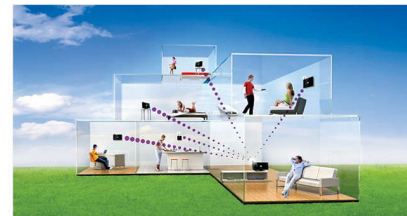

Philips Streamium
Centre Streamium et
satellite

WACS7000

Profitez de votre musique dans n'importe quelle pièce

Le plaisir musical en toute liberté

Stockez toute votre collection de CD sur le disque dur de 80 Go et diffusez-la sans fil du Centre Streamium vers le satellite. Découvrez l'enregistrement rapide au format MP3. Vous pouvez même écouter les morceaux de votre baladeur GoGear ou de votre iPod avec la station d'accueil 2-en-1, disponible en option.

Station d'accueil

Cette station d'accueil 2-en-1 vous permet de connecter le baladeur Philips GoGear Player ou iPod directement au Streamium Music System afin de bénéficier d'une excellente qualité sonore. Pour cela, il vous suffit de régler le Centre Streamium ou le satellite sur le mode AUX IN avant de placer votre baladeur sur la station d'accueil. Utilisez ensuite la télécommande du centre pour naviguer parmi les fichiers musicaux et pour commander votre baladeur afin de profiter de la collection musicale de celui-ci.

pouvez également raccorder votre centre Streamium pour envoyer ou recevoir d'autres formes de contenus multimédias.

Chacun sa musique

« Chacun sa musique » permet à chaque membre de votre famille de sélectionner sa musique préférée dans les collections musicales et de l'écouter sur le centre Streamium. La technologie d'accès multiple permet de diffuser simultanément la musique sélectionnée à partir du centre Streamium vers le satellite. Un seul centre Streamium peut diffuser de la musique vers un maximum de cinq satellites, ce qui vous offre six possibilités d'écouter de la musique partout dans la maison, simultanément et instantanément.

Ma musique me suit

La fonction « Ma musique me suit » vous permet d'écouter votre musique préférée de pièce en pièce sans avoir à parcourir à nouveau les pistes et relancer la lecture. D'une simple pression sur une touche, votre chanson favorite vous suit partout à l'intérieur de la maison.