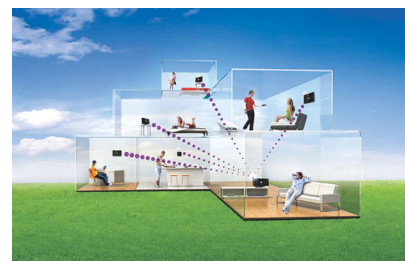

Philips Streamium
Centre Streamium et
satellite

WACS7000

Profitez de votre musique dans n'importe quelle pièce

Le plaisir musical en toute liberté

Stockez toute votre collection de CD sur le disque dur de 80 Go et diffusez-la sans fil du Centre Streamium vers le satellite. Découvrez l'enregistrement rapide au format MP3. Vous pouvez même écouter les morceaux de votre baladeur GoGear ou de votre iPod avec la station d'accueil 2-en-1, disponible en option.

Universal Plug-and-Play

Le standard Universal Plug-and-Play vous permet de vous connecter à n'importe quel périphérique compatible pour lui envoyer de la musique ou en recevoir. Grâce à la technologie Universal Plug-and-Play, votre centre Streamium garantit un moyen aisé et normalisé de communiquer avec les autres appareils compatibles Universal Plug-and-Play. Vous

pouvez également raccorder votre centre Streamium pour envoyer ou recevoir d'autres formes de contenus multimédias.

Chacun sa musique

« Chacun sa musique » permet à chaque membre de votre famille de sélectionner sa musique préférée dans les collections musicales et de l'écouter sur le centre Streamium. La technologie d'accès multiple permet de diffuser simultanément la musique sélectionnée à partir du centre Streamium vers le satellite. Un seul centre Streamium peut diffuser de la musique vers un maximum de cinq satellites, ce qui vous offre six possibilités d'écouter de la musique partout dans la maison, simultanément et instantanément.

Ma musique me suit

La fonction « Ma musique me suit » vous permet d'écouter votre musique préférée de pièce en pièce sans avoir à parcourir à nouveau les pistes et relancer la lecture. D'une simple pression sur une touche, votre chanson favorite vous suit partout à l'intérieur de la maison.