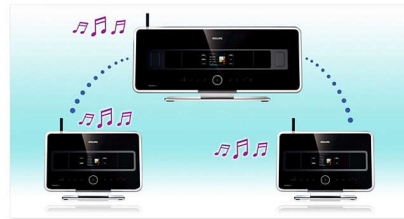

Ma musique partout - mode soirée !

Devenez un véritable disc-jockey chez vous grâce à la fonction « Ma musique partout » : diffusez simultanément votre musique favorite depuis le centre Streamium sans fil sur tous les

satellites situés dans les différentes pièces. Idéal pour faire une soirée à la maison !