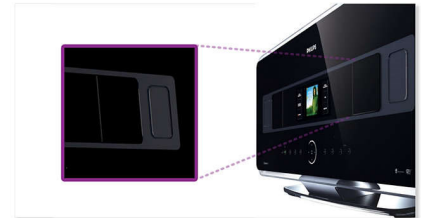

Système d'enceintes Super Sound Panel

Grâce à leur technologie d'avant-garde, les enceintes Super Sound Panel à la ligne compacte et ultraplate produisent un son de haute qualité sur l'ensemble de la gamme.

Amplificateur de classe D

Amplification puissante et encombrement réduit ! L'amplificateur numérique de classe D convertit un signal analogique en signal numérique, puis l'amplifie numériquement. Ce signal traverse ensuite un filtre de démodulation avant d'atteindre la sortie finale. La sortie numérique amplifiée offre tous les avantages de l'audio numérique, par-dessus tout une meilleure qualité de son. De plus, l'amplificateur de classe D génère plus de 90 % d'efficacité par rapport aux amplificateurs traditionnels AB.