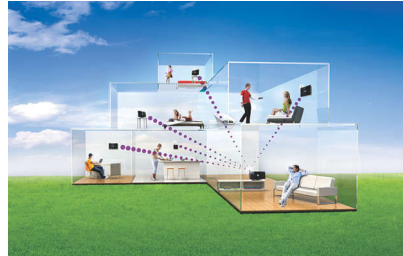

## La musique que vous aimez n'est plus réservée à une seule pièce

Accédez à votre collection de CD stockée sur le disque dur de 40 Go intégré au Streamium Audio Center et écoutez vos pistes favorites dans n'importe quelle pièce. Votre musique préférée vous accompagne désormais aux quatre coins de la maison.

## Diffusion sans fil

Grâce à la diffusion sans fil, vous n'avez plus besoin de télécharger et stocker de gros fichiers sur votre appareil audio. Vous pouvez écouter vos morceaux préférés directement sur tous les satellites... en même temps. Écoutez votre musique dans toutes les pièces grâce à la fonction « Ma musique me suit » sans devoir parcourir à nouveau toutes les pistes et relancer la lecture. La fonction « Ma musique partout » diffuse simultanément votre musique depuis le Centre Streamium sur tous les satellites. Et avec la fonction « Chacun sa musique », chaque membre de la famille peut écouter les morceaux sélectionnés dans sa collection musicale depuis n'importe quelle pièce de la maison équipée d'un Centre Streamium ou d'un satellite.

## Universal Plug-and-Play

Le standard Universal Plug-and-Play vous permet de vous connecter à n'importe quel périphérique compatible pour lui envoyer de la musique ou en recevoir. Grâce à la technologie Universal Plug-and-Play, votre centre Streamium garantit un moyen aisé et normalisé de communiquer avec les autres appareils compatibles Universal Plug-and-Play. Vous

## Ma musique me suit

La fonction « Ma musique me suit » vous permet d'écouter votre musique préférée de pièce en pièce sans devoir parcourir à nouveau les pistes et relancer la lecture. D'une simple pression sur une touche, votre chanson favorite vous suit partout à l'intérieur de la maison.