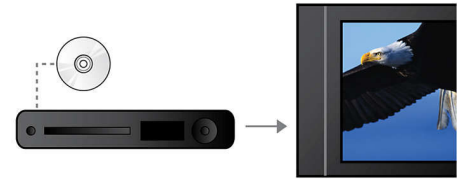

Compatibilité

Lisez tous les disques que vous souhaitez (qu'il s'agisse de CD, (S)VCD, DVD, DVD+R, DVD-R, DVD+RW, DVD-RW ou DVD+R DL). Goûtez à une flexibilité incomparable et au confort de pouvoir lire tous vos disques sur un même appareil.