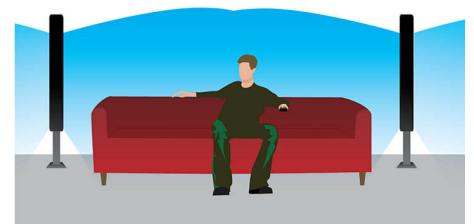

Tours de son

Des enceintes colonnes qui vous assurent une liberté totale

HDMI™

**DIVX™
ULTRA**

dts™
Digital Surround

**12-bit
Video DAC**

**RGB on
Scart**

dts™
Digital Surround