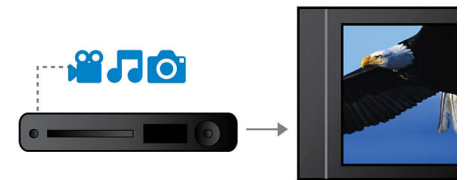

Compatibilité

Lisez tous les formats que vous souhaitez (DivX, MP3, WMA ou JPEG). Goûtez au confort d'une qualité de lecture incomparable et au luxe de pouvoir partager des fichiers multimédias sur votre téléviseur ou sur votre système Home Cinéma, sans bouger de votre salon.