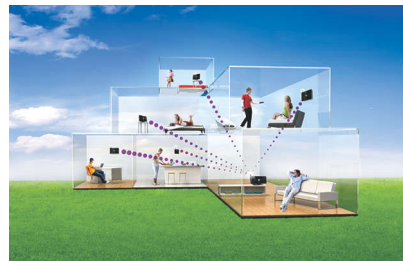

Fonctions alarme et minuterie

Station d'accueil

Cette station d'accueil 2-en-1 vous permet de connecter le baladeur Philips GoGear Player ou iPod directement au Streamium Music System afin de bénéficier d'une excellente qualité sonore. Pour cela, il vous suffit de régler le Centre Streamium ou le satellite sur le mode AUX IN avant de placer votre baladeur sur la station d'accueil. Utilisez ensuite la télécommande du centre pour naviguer parmi les fichiers musicaux et pour commander votre baladeur afin de profiter de la collection musicale de celui-ci.

Universal Plug-and-Play

Le standard Universal Plug-and-Play vous permet de vous connecter à n'importe quel périphérique compatible pour lui envoyer de la musique ou en recevoir. Grâce à la technologie Universal Plug-and-Play, votre centre Streamium garantit un moyen aisé et normalisé de communiquer avec les autres appareils compatibles Universal Plug-and-Play. Vous pouvez également raccorder votre centre Streamium pour envoyer ou recevoir d'autres formes de contenus multimédias.

Ma musique me suit

La fonction « Ma musique me suit » vous permet d'écouter votre musique préférée de pièce en pièce sans avoir à parcourir à nouveau les pistes et relancer la lecture. D'une simple pression sur une touche, votre chanson favorite vous suit partout à l'intérieur de la maison.

Ma musique partout - mode soirée !

Devenez un véritable disc-jockey chez vous grâce à la fonction « Ma musique partout » : diffusez simultanément votre musique favorite depuis le centre Streamium sans fil sur tous les satellites situés dans les différentes pièces. Idéal pour faire une soirée à la maison !