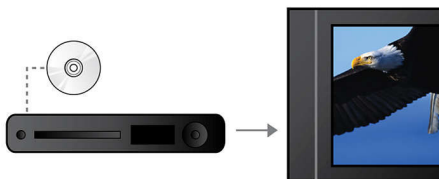

Compatibilité

Lisez tous les disques que vous souhaitez (qu'il s'agisse de CD, (S)VCD, DVD, DVD+R, DVD-R, DVD+RW, DVD-RW ou DVD+R DL). Goûtez à une flexibilité incomparable et au confort de pouvoir lire tous vos disques sur un même appareil.