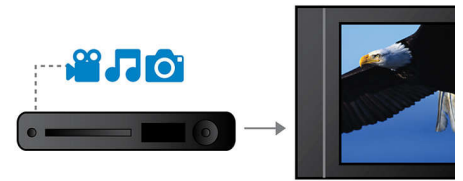

Compatibilité

Lisez tous les formats que vous souhaitez (DivX, MP3, WMA ou JPEG). Goûtez au confort d'une qualité de lecture incomparable et au luxe de pouvoir partager des fichiers multimédias sur votre téléviseur ou sur votre système Home Cinéma, sans bouger de votre salon.