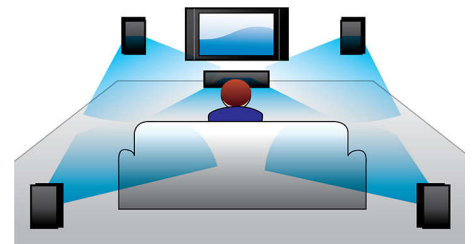

Entrée ligne MP3

L'entrée ligne MP3 intègre la technologie Plug-and-Play, permettant une lecture directe de contenus MP3 via votre système Home Cinéma. Il suffit de brancher votre baladeur MP3 sur la prise casque intégrée pour bénéficier de la qualité de son exceptionnelle du système Home Cinéma Philips lorsque vous écoutez vos morceaux préférés à partir de votre baladeur MP3.

Compatibilité

Lisez tous les formats que vous souhaitez (DivX, MP3, WMA ou JPEG). Goûtez au confort d'une qualité de lecture incomparable et au luxe de pouvoir partager des fichiers multimédias sur votre téléviseur ou sur votre système Home Cinéma, sans bouger de votre salon.

Tours de son

Des enceintes colonnes qui vous assurent une liberté totale

DTS, DolbyDigital, ProLogic II

Plus besoin de décodeur externe ! Le décodeur DTS et Dolby Digital intégré gère les 6 chaînes d'informations audio et développe un son Surround ainsi qu'une ambiance réelle et naturelle. Le décodeur Dolby Pro Logic II offre 5 canaux de traitement Surround à partir de n'importe quelle source stéréo.