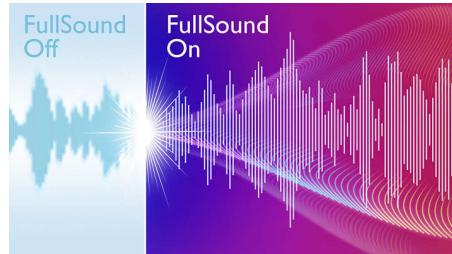

FullSound™

La technologie FullSound de Philips reproduit fidèlement les détails acoustiques des fichiers MP3 compressés pour les enrichir et les optimiser considérablement, afin que vous puissiez profiter d'un son CD sans la moindre distorsion. Basé sur un algorithme de post-traitement audio, FullSound associe la longue expérience de Philips en matière de reproduction audio à la puissance du tout dernier processeur de signal numérique. Vous obtiendrez ainsi des basses plus puissantes, pour plus de profondeur et un rendu exceptionnel, une meilleure clarté de la voix et des instruments ainsi qu'une grande richesse de détails. Redécouvrez vos morceaux MP3 compressés grâce à un son plus vrai que nature qui vous touchera au cœur et vous fera danser !

HDMI 1080p

La technologie HDMI 1080p avec suréchantillonnage reproduit des images infiniment nettes. Les films en définition standard peuvent désormais bénéficier d'une résolution vraiment haute définition pour des images détaillées, plus nettes et plus réalistes. Le balayage progressif (« p » de « 1080p ») élimine la structure de ligne des téléviseurs pour des images précises. En outre, la technologie HDMI permet une connexion directe qui prend en charge des vidéos HD

numériques non compressées ainsi que de l'audio numérique multicanal (sans conversion analogique) pour une qualité de son et d'image parfaite, sans irrégularité.