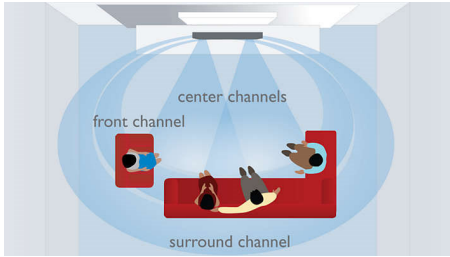

Points forts

Ambisound

La technologie Ambisound offre un son Surround multicanal enveloppant tout en réduisant le nombre d'enceintes. La technologie Ambisound offre un son 5.1 intense sans les contraintes inhérentes à la position d'écoute, à la taille ou à la forme de la pièce, et élimine le désordre créé par une multitude de câbles et enceintes. Grâce aux effets combinés des phénomènes psychoacoustiques, du traitement vectoriel et du positionnement des moteurs selon un angle précis, la technologie Ambisound offre un son plus profond à partir d'un nombre restreint d'enceintes.