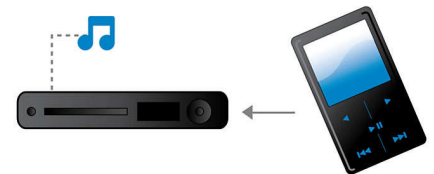

MP3 Link

MP3 Link vous permet de lire des fichiers MP3 avec votre Home Cinéma directement depuis votre lecteur portable. Il vous suffit de connecter le lecteur sur la prise MP3 Link pour profiter du son incomparable de votre Home Cinéma Philips. Avec MP3 Link, c'est la musique portable qui s'installe dans votre salon !