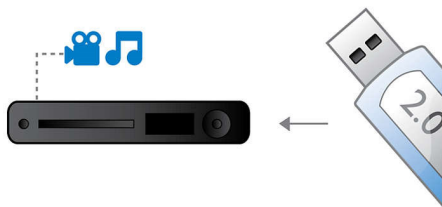

### Port USB 2.0 ultrarapide

L'USB (Universal Serial Bus) est un protocole permettant de relier facilement des ordinateurs, des périphériques et des équipements électroniques grand public. Les appareils USB ultrarapides ont un taux de transfert de données allant jusqu'à 480 Mbit/s (il était de 12 Mbit/s sur les premiers appareils USB). Avec le port USB 2.0 ultrarapide, vous n'avez qu'à brancher votre appareil USB,