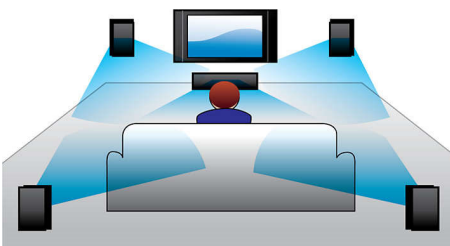

Beginnen Sie den Tag auf Ihre Art

- Weckfunktion/Sleep-Timer
- Digitale Abstimmung mit Programmspeichern für noch mehr Komfort

Erweitern Sie Ihr Filmerlebnis

- Progressive Scan-Komponenten-Video für verbesserte Bildqualität
- Dolby Digital für das ultimative Filmerlebnis
- Wiedergabe von DVD, DivX[®], (S)VCD, MP3-CD, WMA-CD, CD (RW) und Picture CD

PHILIPS

Besonderheiten

USB Direct

Schließen Sie einfach Ihr USB-Gerät an das System an und teilen Sie Ihre gespeicherten Musikdateien und Fotos mit Familie und Freunden.

Dynamic Bass Boost

Mit Dynamic Bass Boost können Sie per Tastendruck unabhängig von der eingestellten Lautstärke die Bässe in der Musik betonen und so für maximales Hörvergnügen sorgen. Die tiefsten Bassfrequenzen gehen bei niedriger Lautstärke meistens verloren. Um diesem Effekt entgegenzuwirken, können Sie mit Dynamic Bass Boost die Basspegel verstärken, damit auch bei niedriger Lautstärke ein gleichmäßiger Sound erzeugt wird.

Dolby Digital

Dolby Digital, das führende digitale Mehrkanal-Audioformat, ist dem natürlichen Hörvermögen des menschlichen Gehörs nachempfunden. Daher nehmen Sie den Klang räumlich und besonders realistisch wahr.