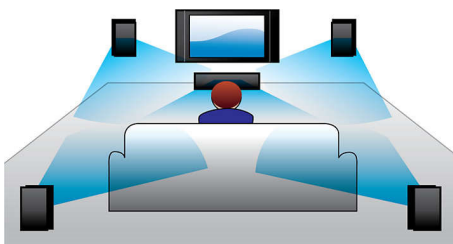

Dolby TrueHD y DTS HD

Dolby TrueHD y DTS-HD Master Audio Essential te ofrecen una excelente calidad de sonido para que disfrutes más de tus discos Blu-ray. El sonido es prácticamente idéntico al de una grabación de estudio, para que escuches lo que realmente tenés que escuchar. Con Dolby TrueHD y DTS-HD Master Audio Essential, viví una experiencia inolvidable de entretenimiento en alta definición.