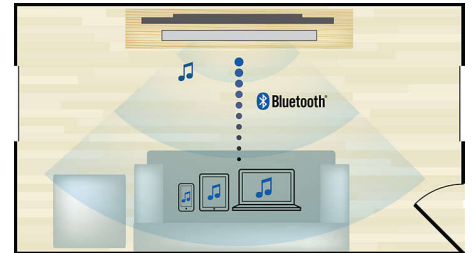

Full HD 3D Blu-ray

Disfrutá de películas en 3D en la comodidad de tu living con un televisor 3D Full HD. La tecnología Active 3D utiliza la última generación de pantallas de encendido rápido para reproducir imágenes más profundas y realistas en alta resolución de 1080 x 1920. La experiencia 3D Full HD de este sistema home cinema se consigue con anteojos especiales programados para abrir y cerrar el lente izquierdo y el derecho en sincronía con las imágenes. Podés disfrutar de una gran variedad de estrenos exclusivos de películas Blu-ray en 3D de alta calidad. Además, el formato Blu-ray ofrece un excelente sonido envolvente sin comprimir para que la experiencia de sonido sea más real.

Diseño moderno

Diseño actual que complementa el entorno de tu hogar

Entrada de audio

La entrada de audio te permite reproducir fácilmente música directamente del iPod/iPhone/iPad, reproductor de MP3 o portátil mediante una sencilla conexión al sistema de cine en casa. Solo tienes que conectar el dispositivo a la toma de entrada de audio para disfrutar de la música con la calidad de sonido superior del sistema de cine en casa de Philips.

Certificación DivX Plus HD

DivX Plus HD en tu reproductor de Blu-ray o DVD ofrece lo último en tecnología DivX y te permite disfrutar de películas y videos en alta definición desde Internet directamente en tu PC o HDTV de Philips. DivX Plus HD puede reproducir contenidos de DivX Plus (video H.264 de alta definición con audio AAC de alta calidad en archivo MKV), así como de versiones anteriores de video DivX de hasta 1080p. DivX Plus HD para video digital de alta definición real.

Transmisión inalámbrica por Bluetooth

Transmisión inalámbrica de música por Bluetooth desde dispositivos de música

Karaoke para un entretenimiento sin límites

Karaoke para disfrutar de todo el entretenimiento en tu casa