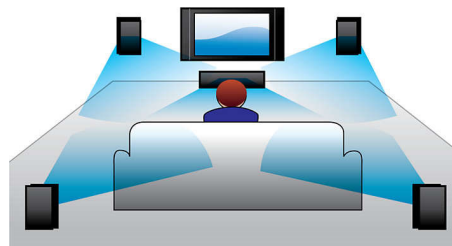

Dolby Digital

Puesto que Dolby Digital, el principal estándar de audio digital multicanal del mundo, se basa en la forma en que el oído humano procesa el sonido de manera natural, disfrutarás de un sonido Surround de excepcional calidad con un entorno espacial muy realista.