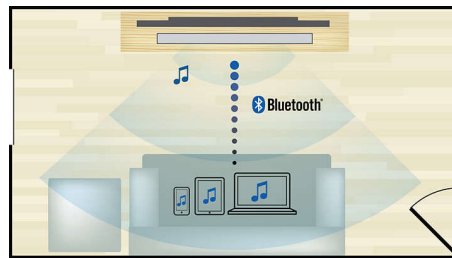

Juhtmevaba voogedastus Bluetoothiga

Muusika juhtmevaba voogedastus Bluetoothiga teie muusikaseadmetest