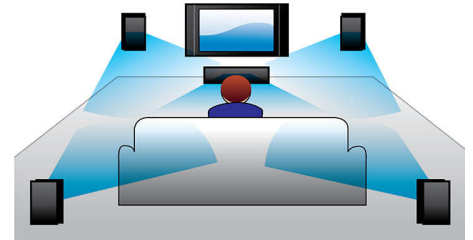

Juhtmevaba voogedastus Bluetoothiga

Muusika juhtmevaba voogedastus Bluetoothiga teie muusikaseadmetest

NFC-tehnoloogia

Ühe puudutusega NFC (Near Field Communications) tehnoloogia võimaldab Bluetooth-seadmeid lihtsalt siduda. Lihtsalt

koputage sisselülitatud NFC-ga nutitelefoni või tahvelarvutiga kõlari NFC-alale, et kõlar sisse lülitada, alustada Bluetoothi sidumist ja muusika voogedastust.

Dolby Digital ja Pro Logic II

Sisseehitatud Dolby Digital dekodeeri tõttu pole kõigi kuue heliteabe kanali töötlemiseks vaja välist dekodeerimisseadet, et luua ruumiline heli, hämmastavalt loomulik kõlataju ja dünaamiline realism. Dolby Pro Logic II töötleb mis tahes stereoallika viiest kanalist saabuvat ruumilist heli.