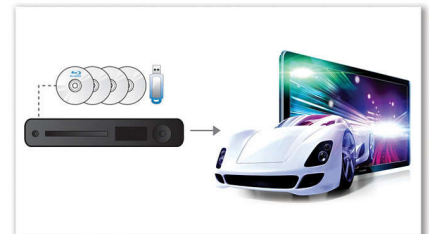

Minden lejátszható

A lejátszás gyakorlatilag bármilyen lemezzel és formátumról lehetséges - 3D Blu-ray lemezzel, DVD-ről, VCD-ről, CD-ről és USB-eszközökről egyaránt. Élvezze az összehasonlíthatatlanul kényelmes lejátszást és médiafájl-megosztást TV-készülékén vagy házimozsi-rendszerén.