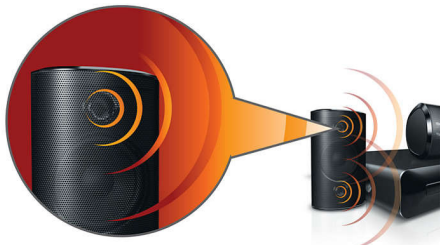

Nagy teljesítményű hangsugárzók basszustölcsérekkel

Erőteljes hangsugárzók basszustölcsérekkel a jó hangzáshoz