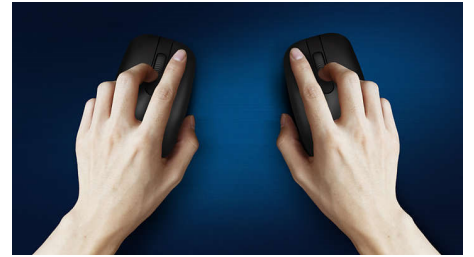

Plug & Play

- Semplici connessioni USB cablate plug-and-play

Affidabilità Philips

- Pulsanti ultra resistenti a prova di milioni di clic

Controllo preciso e confortevole

- Il design ambidestro assicura un utilizzo confortevole con entrambe le mani
- Il design ergonomico del mouse offre un comfort elevato
- Tracking ottico ad alta definizione per un controllo fluido

Tecnologia all'avanguardia per il massimo delle prestazioni

- Fino a 1.200 DPI

PHILIPS

Mouse con filo
Plug and Play Sensore ottico, Fino a 1200 DPI

SPK7207VWL/01

In evidenza

Tracking ottico per movimenti fluidi

Tracking ottico ad alta definizione per un controllo fluido

Pulsanti a prova di milioni di clic

Pulsanti ultra resistenti a prova di milioni di clic

Design del mouse ambidestro

Il design ambidestro assicura un utilizzo confortevole con entrambe le mani

Design ergonomico per una maggiore comodità

Il design ergonomico del mouse offre un comfort elevato

Plug-and-play

Semplici connessioni USB cablate plug-and-play

Fino a 1.200 DPI

Questo mouse offre una tracciatura di precisione fino a 1.200 DPI con uniformità e accuratezza di livello superiore.