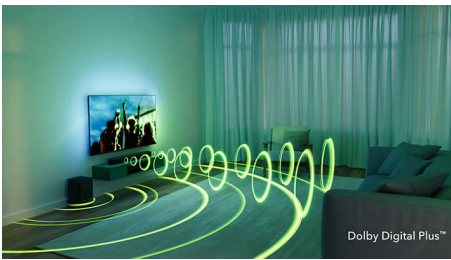

Βασικό soundbar Philips 2.1

- 2,1 κανάλια. Ασύρματο υπογούφερ για πιο βαθιά μπάσα
- Βαθύτερος ήχος τηλεόρασης. Μέγ. 240 W
- Εκπληκτική εμφάνιση, εύκολη τοποθέτηση

PHILIPS

Χαρακτηριστικά

2.1 κανάλια με υπογούφερ

Dolby Digital Plus

Απολαύστε μια θέση στην πρώτη σειρά σε ό,τι παρακολουθείτε και παίζετε. Αυτό το soundbar, που είναι συμβατό με Dolby Digital Plus, σας προσφέρει μια εμπειρία ήχου Surround χωρίς την ανάγκη επιπλέον ηχείων. Θα ακούσετε και θα νιώσετε τη διαφορά.