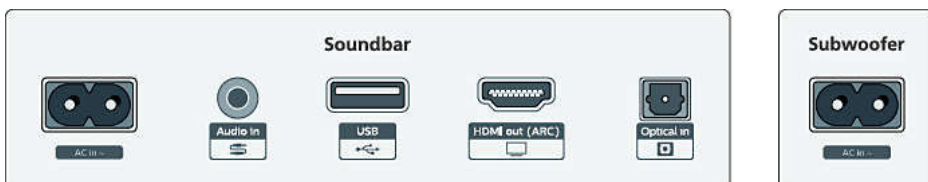

Εξωτερική συσκευασία

- Μήκος: 92 εκ.
- Αριθμός συσκευασιών καταναλωτή: 2
- Πλάτος: 48.5 εκ.
- Μικτό βάρος: 15.5 κ.
- Ύψος: 24.5 εκ.
- Καθαρό βάρος: 10.10 κ.
- Καθαρό απόβαρο: 5.40 κ.

Άνεση

- EasyLink (HDMI-CEC): Κανάλι επιστροφής ήχου, Αυτόματη αντιστοίχιση εισόδων ήχου, Αναπαραγωγή με ένα πάτημα, Αναμονή συστήματος
- Τηλεχειριστήριο
- Νυκτερ. λειτ.

Συμβατότητα

- Έλεγχος εφαρμογών από smartphone/tablet

Ρεύμα

- Ένδειξη LED λειτουργίας: ναι
- Τροφοδοσία ρεύματος κύριας μονάδας: 100-240V AC, 50/60 Hz
- Τροφοδοσία υπογούφερ: 100-240V AC, 50/60 Hz
- Κατανάλωση υπογούφερ κατά την αναμονή: $< 0,5$ W
- Τροφοδοσία σε κατάσταση αναμονής κύριας μονάδας: $< 0,5$ W
- Αυτόματη αναμονή

Διαστάσεις συσκευασίας

- Ύψος: 22.5 εκ.
- Τύπος συσκευασίας: Συσκευασία
- Τύπος τοποθέτησης σε ράφι: Επίπεδα
- Πλάτος: 90 εκ.
- Βάθος: 33.5 εκ.
- Αριθμός συμπεριλαμβανόμενων προϊόντων: 1
- Μικτό βάρος: 7.09 κ.
- Καθαρό βάρος: 5.05 κ.
- Καθαρό απόβαρο: 2.04 κ.

Αξεσουάρ

- Συμπεριλαμβανόμενα αξεσουάρ: Τηλεχειριστήριο, 2 μπαταρίες AAA, Καλώδιο ρεύματος, Στήριγμα ανάρτησης στον τοίχο, Οδηγός γρήγορης έναρξης, Κάρτα εγγύησης

Σχεδίαση

- Χρώμα: Σκούρο γκρι
- Με δυνατότητα ανάρτησης σε τοίχο

Διαστάσεις

- Κύρια μονάδα (Π x Υ x Β): 766 x 67,3 x 91 μμ
- Βάρος κύριας μονάδας: 1,6 κ.
- Υπογούφερ (Π x Υ x Β): 195 x 315,5 x 195 μμ
- Βάρος υπογούφερ: 3,03 κ.

Βίντεο

- Διέλευση 3D: Όχι

Ημερομηνία έκδοσης
2024-05-02

Έκδοση: 3.3.1

EAN: 48 95229 13677 9

© 2024 Koninklijke Philips N.V.
Με την επιφύλαξη παντός δικαιώματος.

Οι προδιαγραφές ενδέχεται να αλλάζουν χωρίς προειδοποίηση. Τα εμπορικά σήματα ανήκουν στην Koninklijke Philips N.V. ή στους αντίστοιχους ιδιοκτήτες.

www.philips.com