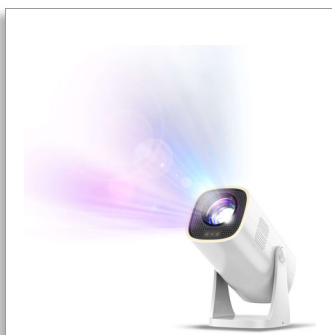

Philips NeoPix 230 Smart Projektor domowy

80" w rzeczywistej rozdzielczości

Full HD 1080p

System LuminOS, wbudowane
aplikacje

Elastyczna konstrukcja, lampka
nocna

Bardzo cichy

Postaw na kreatywność i wyświetlaj gdziekolwiek chcesz!

NeoPix 230 zapewnia oszałamiający obraz w rzeczywistej rozdzielczości Full HD 1080p o przekątnej 80 cali! Osadzony na stojaku obrotowym 180 stopni umożliwia wyświetlanie z każdej strony. Fabrycznie załadowane najważniejsze aplikacje do przesyłania strumieniowego i LuminOS. Dwupasmowy moduł Wi-Fi i Bluetooth. Automatyczna korekcja geometrii obrazu H/V i 4 narożników.

NPX230

Niesamowity obraz

- LuminOS, wstępnie zainstalowane aplikacje i wiele innych
- Wiele opcji korekcji obrazu
- Obraz Full HD 1080p

Obrót o 180 stopni i lampka nocna

- Elastyczna konstrukcja
- Zintegrowany system głośników
- Lampka nocna

PHILIPS

Projektor domowy

80" w rzeczywistej rozdzielczości Full HD 1080p System LuminOS, wbudowane aplikacje, Elastyczna konstrukcja, lampka nocna, Bardzo cichy

Zalety

LuminOS, wstępnie zainstalowane aplikacje i wiele innych