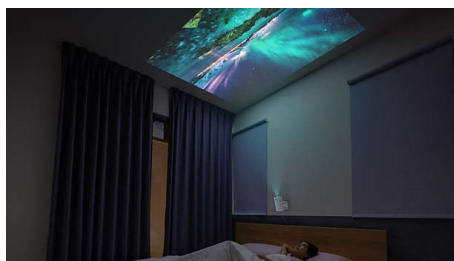

Wiele opcji korekcji obrazu

Automatyczna pionowa i pozioma korekcja zniekształceń trapezowych i 4-naróżna korekcja pomagają wyeliminować krzywe, zniekształcone obrazy, zapewniając idealnie proporcjonalny obraz, nawet jeśli urządzenie nie znajduje się bezpośrednio przed ścianą. Automatyczna regulacja ostrości i powiększenie cyfrowe umożliwiają dostosowanie obrazu do potrzeb i umieszczenie projektora w dowolnej odległości.