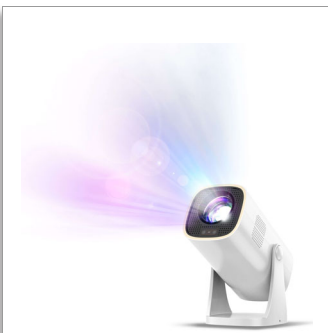

Philips NeoPix 230 Smart Heimprojektor

203 cm (80") in True FULL HD
1080p

LuminOS-System, integrierte
Apps
Flexibles Design,
Nachtischleuchte
Besonders leise

Seien Sie kreativ und projizieren Sie, wo immer Sie möchten.

Der NeoPix 230 bietet ein überwältigendes 1080p Native Full HD Bild auf 230 cm (80")! Mit dem um 180 Grad drehbaren Standfuß können Sie überall projizieren. Die wichtigsten Streaming-Anwendungen und LuminOS sind bereits vorgeladen. Dualband-WLAN und Bluetooth. Automatische H/V-Trapez- und 4-Ecken-Korrektur.

NPX230

Beeindruckende Bilder

- Full HD 1080p Bilder
- LuminOS, vorinstallierte Apps und mehr
- Mehrere Bildkorrekturoptionen

180 Grad und Bettlicht

- Nachtischleuchte
- Flexibles Design
- Integriertes Lautsprecher-Soundsystem

PHILIPS

Heimprojektor
203 cm (80") in True FULL HD 1080p LuminOS-System, integrierte Apps, Flexibles Design,
Nachtischleuchte, Besonders leise

Besonderheiten

Full HD 1080p Bilder

Genießen Sie Filme und vieles mehr in Native Full HD 1080p-Schärfe und erleben Sie feinste Details, die bei niedrigeren Auflösungen verloren gehen können. Das Bild bleibt lebensecht und der angezeigte Text kristallklar, wenn es an Wände, Decke oder mehr projiziert wird.