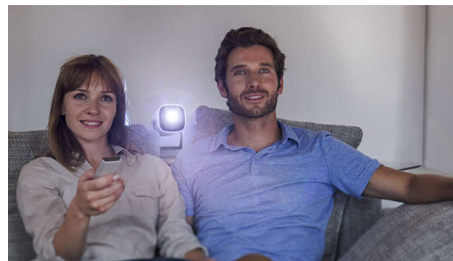

Integriertes Lautsprecher-Soundsystem

Dank der integrierten, omnidirektionalen Lautsprecher mit übertroffener Leistung im kleinen Format ist kein zusätzliches Soundsystem erforderlich.

NPX230/INT

Daten

Technologie

- Anzeigetechnologie: LCD
- Lichtquelle: LED
- Helligkeit: Bis zu 250 Lumen*
- Kontrastverhältnis: 3.000:1
- Auflösung: 1.920 x 1.080 Pixel
- Projektionsverhältnis: 1,2:1
- Seitenverhältnis: 16:9
- Fokusanpassung: Auto
- Trapezkorrektur: Hoch- und Querformat
- LED-Lebensdauer: Bis zu 30.000 Std.
- Größe des projizierten Bildes: Bis zu 200 cm (80")
- Projektionsentfernung: 80" bei 186 cm (6,1 Fuß)
- Unterstützte Auflösung: 1.920 x 1.080 Pixel
- Empfohlene Verwendung: 200 cm (80") in dunklen Räumen

Anschluss

- WLAN: Dualband 2,4 GHz und 5 GHz
- WLAN IEEE 802.11 b/g/n:
  Bildschirm Spiegelungsfunktion
- Bluetooth: Bluetooth 5.0
- HDMI: x 1
- USB: x 1
- Audio-Ausgang: 3,5-mm-Buchse

Ton

- Stereo-Lautsprecher: 2 x 5 W
- Bluetooth-Lautsprecher-Verbindung

Abmessungen

- Gewicht: 2,5 kg
- ausgepackt (B x T x H): 239 x 140,7 x 187,9 mm

Stromquelle

- Gleichspannungseingang: 100–240 V AC 50/60 Hz
  1,3 A

Ausstellungsdatum
2024-04-27

Version: 1.1.1

EAN: 76 40186 96037 3

© 2024 Koninklijke Philips N.V.
Alle Rechte vorbehalten.

Technische Daten können ohne vorherige Ankündigung geändert werden. Die Marken sind Eigentum von Koninklijke Philips N.V. oder der jeweiligen Firmen.

www.philips.com