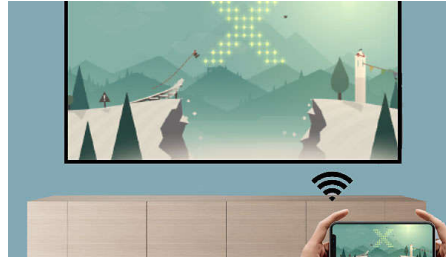

Wi-Fi ekran yansıtma

Tabletler, akıllı telefonlar veya bilgisayarlardaki yerel içeriğinizi yansıtmak ve paylaşmak için mobil cihazlarınızı kablosuz olarak bağlayın. Videolar telefonunuzda mı? Endişelenmeyin, bunları Wi-Fi üzerinden göndermeniz yeterli! (iOS, LuminOS, Mac ve PC).

Teknik Özellikler

Teknoloji

- Yansıtma görüntüsü boyutu: 177 cm'ye (70 inç) kadar

Bağlantı

- HDMI: x1
- USB: x1
- SPDIF

Ses

- Surround modu, Eşitleme

Boyutlar

- Ağırlık: 1.5 kg
- ambalajsız (GxDxY): 141x123x162 mm

Güç kaynağı

- Güç tüketimi: Kapalı: <0,5 W
- DC giriş: 100-240 V AC 50/60 Hz 1 A

Renk Farklılıkları

- Renk: Beyaz, Siyah

Yayın tarihi 2024-04-28

Sürüm: 2.2.1

EAN: 76 40186 96056 4

© 2024 Koninklijke Philips N.V.
Tüm hakları saklıdır.

Teknik özellikler üzerinde önceden haber vermeden değişiklik yapılabilir. Ticari markalar, Koninklijke Philips N.V. şirketi veya ilgili kuruluşlara aittir.

www.philips.com

* Renk parlaklığı (renkli ışık çıkışı) ve beyaz parlaklığı (beyaz ışık çıkışı) projektör ayarlarına bağlı olarak değişiklik gösterir. Renkli ışık çıkışı IDMS 15.4'e göre; beyaz ışık çıkışı ISO 21118'e göre ölçülür.
* HDMI, HDMI High-Definition Multimedia Interface, HDMI ticari taktim şekli ve HDMI Logoları; HDMI Licensing Administrator, Inc. şirketinin ticari markaları veya tescilli ticari markalarıdır.
* Bluetooth® ismi ve logoları Bluetooth SIG, Inc. şirketine ait tescilli ticari markalarıdır ve Screeno Innovation SA, söz konusu markaları lisanslı olarak kullanmaktadır. Diğer ticari markalar ve ticari isimler ilgili sahiplerinin mülkiyetindedir.