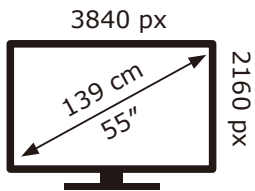

PHILIPS

55HFL4518U/12

72 kWh/1000h

ABCD **E**FG  
**HDR**  
**61** kWh/1000h

2019/2013

PHILIPS

55HFL4518U/12

72 kWh/1000h