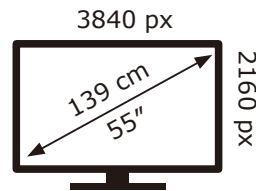

72 kWh/1000h

ABCD **E**FG
HDR
61 kWh/1000h