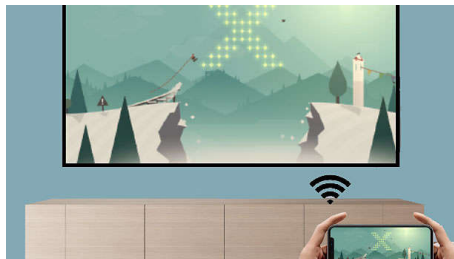

Wi-Fi képernyőtükrozés

Csatlakoztasson vezeték nélkül mobilkészüléket, például táblagépeket, okostelefonokat vagy akár számítógépeket a tartalmak tükrözéséhez és megosztásához. A telefonján tárolt videókat gond nélkül átküldheti Wi-Fi-n keresztül (iOS, Android, Mac és PC)!

NPX130W/INT

Műszaki adatok

Technológia

- Kivetített kép mérete: akár 70" (177 cm)

Csatlakozás

- HDMI: x1
- USB: x1
- SPDIF

Hang

- Térhatású üzemmód, kiegyenlítés

Méretek

- Tömeg: 1.5 kg
- kicsomagolva (szé x mé x ho): 141x123x162 mm

Áramforrás

- Energiafogyasztás: Kikapcsolt állapot: < 0,5 W
- DC be: 100–240 V AC, 50/60 Hz, 1 A

Színeltérés

- Szín: Fehér, Fekete

Kiadás dátuma
2024-04-27

Verzió: 2.2.1

EAN: 76 40186 96056 4

© 2024 Koninklijke Philips N.V.
Minden jog fenntartva.

A műszaki adatok előzetes figyelmeztetés nélkül változhatnak. Minden védjegy a Koninklijke Philips N.V. céget, vagy az illető jogtulajdonost illeti.

www.philips.com

* A színes fényerő (színes fénykibocsátás) és a fehér fényerő (fehér fénykibocsátás) a kivetítő beállításaitól függően változik. A színes fénykibocsátás az IDMS 15.4 szerint mérve; a fehér fénykibocsátás az ISO 21118 szerint mérve.

* A HDMI, a HDMI nagy felbontású multimédiás felület kifejezések, a HDMI kereskedelmi megjelenés és a HDMI logók a HDMI Licensing Administrator, Inc. védjegyei vagy bejegyzett védjegyei.

* A Bluetooth® jelzés és az emblémák a Bluetooth SIG Inc. bejegyzett védjegyei. A Screeno Innovation SA engedéllyel használja ezeket jelzéseket. Minden egyéb védjegy és kereskedelmi név az illető jogtulajdonost illeti.