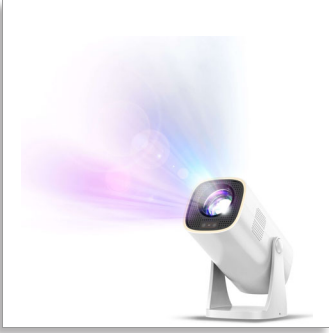

Philips NeoPix 230 Smart
Ev Projektörü

80 inç Üstün FULL HD 1080p
LuminOS sistemi, yerleşik
uygulamalar
Esnek Tasarım, Başucu Lambası
Süper Sessiz

Yaratıcı olun, görüntüyü istediğiniz yere yansıtın!

NeoPix 230, çarpıcı bir 80 inç 1080p Yerel Full HD görüntü sunar! 180 derece dönen stant sayesinde görüntüyü istediğiniz yere yansıtabilirsiniz. Önceden yüklenmiş ana akış uygulamaları ve LuminOS. Çift bantlı Wi-Fi ve Bluetooth. Otomatik H/V dikey eğim ve 4 köşe düzeltme.

NPX230

PHILIPS

Ev Projektörü

80 inç Üstün FULL HD 1080p LuminOS sistemi, yerleşik uygulamalar, Esnek Tasarım, Başucu Lambası, Süper Sesiz

Ozellikler

Birden fazla görüntü düzeltme seçenekleri

Otomatik dikey ve yatay eğim düzeltme ve 4 köşe düzeltme, cihaz doğrudan duvarın karşısında olmasa bile mükemmel oranlı görüntü için eğik ve bozuk yansımaların otomatik olarak ortadan kaldırılmasına yardımcı olur. Otomatik odak teknolojisi ve dijital zoom, görüntüler üzerinde ihtiyacınıza göre ince ayar yapmanıza ve bu sayede projektörünüzü istediğiniz mesafeye yerleştirmenize olanak tanır.

Full HD 1080p görüntüler

Düşük çözünürlüklerde kaybolabilecek ince ayrıntılarla dolu Yerel Full HD 1080p görüntü kalitesiyle yüksek netlikte filmler ve daha fazlasını izleyin. Duvar veya tavan gibi birçok yüzeyde kullanılırken görüntü, gerçekçi kalmaya devam eder ve görüntülenen metinler kristal netliğindedir!

Başucu lambası

NeoPix 230 Smart'ın dahili LED şeridi ile odanıza bambaşka bir hava katın. Cihazınızı kolay bir şekilde sarı renkli şık bir başucu lambasına dönüştürebilirsiniz. Projektörü kullanmadığınız zamanlarda bile yalnızca 180 derece döndürüp parlaklık kontrolüne dokunarak dinlendirici bir