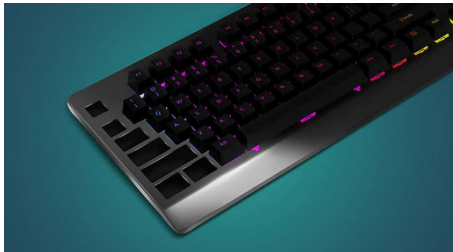

金属外框经阳极氧化处理

金属外框经阳极氧化处理延长使用寿命, 坚固耐用。

多功能旋转编码器

多功能旋转编码器可以调整音量、亮度和背光模式, 让您在游戏过程中解锁无限可能, 获得沉浸式体验。