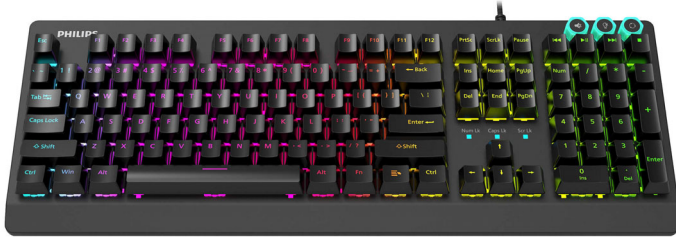

Philips Momentum  
有线机械游戏键盘

RGB 背光  
机械开关  
多功能旋转编码器

SPK8307BRR

## 尽情享受当下

Momentum 3000 游戏键盘具有高速机械键和 3 个多功能旋转编码器，可用于声音和灯光控制。RGB 背光为您带来身临其境的游戏体验。金属表面坚固耐用。

### 主宰比赛所需的性能

- 全键区无冲突的防按键冲突功能，可快速输入复杂内容
- 红色的拨入式机械转换开关，实现快速反应
- 多功能旋转编码器，用于控制声音和灯光

PHILIPS

### 红色机械开关

红色的机械转换开关是颇受欢迎的游戏按键机械转换开关, 为游戏玩家提供平滑的按键体验。