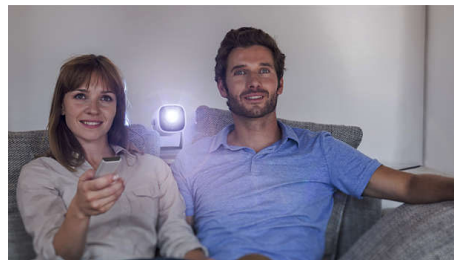

Integrovaný zvukový systém s reproduktormi

Nepotrebuje osobitné zvukové systémy vďaka vstavaným všesmerovým reproduktorm s bezkonkurenčným výkonom dokonca aj v takom malom prevedení.

NPX230/INT

Technické údaje

Technológia

- Technológia displeja: LCD
- Zdroj svetla: LED
- Jas: až 250 lúmenov*
- Kontrastný pomer: 3000:1
- Rozlíšenie: 1920 x 1080 pixlov
- Projekčný pomer: 1,2:1
- Pomer strán: 16:9
- Nastavenie zaostrenia: Automatický
- Základná korekcia: horizontálne aj vertikálne
- Životnosť LED: Až 30 000 h
- Veľkosť obrazu projekcie: až do 80" (200 cm)
- Projekčná vzdialenosť: 80" pri 186 cm/6,1 stopy
- Podporované Rozlíš.: 1920 x 1080 pixlov
- Odporúčané použitie: 80 palcov v tmavej miestnosti

Pripojenie

- Wi-Fi: Dvoj pásomové 2,4 GHz a 5 GHz
- WLAN IEEE 802.11 b/g/n: funkcia zrkadlenia obrazovky
- Bluetooth: Bluetooth 5.0
- HDMI: x1
- USB: x1
- Audio výstup: 3,5 mm konektor

Zvuk

- Stereo reproduktor: 2 x 5 W
- Pripojenie reproduktorov cez rozhranie Bluetooth

Rozmery

- Hmotnosť: 2,5 kg
- bez obalu (Š x H x V): 239 x 140,7 x 187,9 mm/9,4 x 5,5 x 7,3 palca

Zdroj napájania

- DC vstup: 100 – 240 V AC 50/60 Hz 1,3 A

Dátum vydania
2024-04-29

Verzia: 1.1.1

EAN: 76 40186 96037 3

© 2024 Koninklijke Philips N.V.
Všetky práva vyhradené.

Autor si vyhradzuje právo zmeny špecifikácií bez oznámenia. Ochranné známky sú majetkom Koninklijke Philips N.V. alebo ich príslušných vlastníkov.

www.philips.com