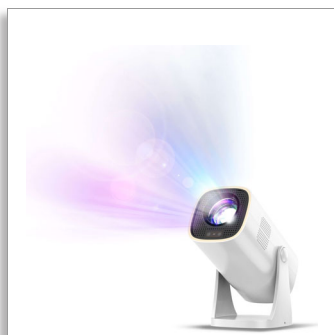

**Philips NeoPix 230 Smart
Domáci projektor**

80" v rozlíšení True FULL HD
1080p

System LuminOS, integrované
aplikácie
Flexibilný dizajn, lampa na nočný
stolík
Mimoriadne tichý

Buďte kreatívni, premietajte kdekoľvek!

Projektor NeoPix 230 ponúka ohromujúci 80" obraz s natívnym rozlíšením Full HD 1080p! Stojan s otáčaním o 180 stupňov na premietanie kdekoľvek. Predinštalované najdôležitejšie aplikácie na streamovanie a systém LuminOS. Dvoj pásmové pripojenie Wi-Fi a Bluetooth. Automatická korekcia výšky a šírky obrazu a 4 rohov

NPX230

Úžasný obraz

- LuminOS, predinštalované aplikácie a ďalšie
- Viacero možností korekcie obrazu
- Obraz v rozlíšení Full HD 1080p

180 stupňov a lampa

- Flexibilný dizajn
- Lampa na nočný stolík
- Integrovaný zvukový systém s reproduktormi

PHILIPS

Domáci projektor

80" v rozlíšení True FULL HD 1080p Systém LuminOS, integrované aplikácie, Flexibilný dizajn, lampa na nočný stolík, Mimoriadne tichý

Hlavné prvky

Flexibilný dizajn

Zabudnite na tradičné sledovanie televízie s Philips NeoPix 230 Smart a jeho inovatívnym 180-stupňovým otočným stojanom. Táto funkcia vás vyzýva, aby ste nanovo vymedzili hranice svojej zábavy – od usporiadania intímneho filmového večera pod hviezdňým stropom v spálni až po premenu steny na kino. Otočte zariadenie a jednoducho premietajte na akúkoľvek bielu stenu. Vďaka automatickému zaostrovaniu a automatickému nastaveniu obrazu bude váš obraz vždy dokonalý!