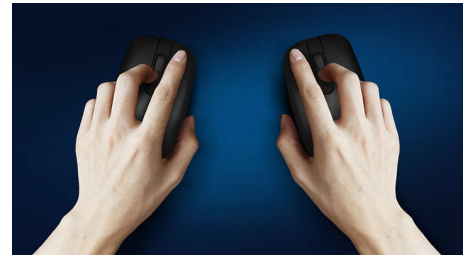

Libertate fără cabluri

- Ordonat, cu design wireless ușor de conectat
- Durată mare de viață a bateriei, cu înlocuire rară

Control precis și confortabil

- Forma ambidextră asigură utilizarea comodă cu mâna dreaptă sau stângă
- Designul ergonomic confortabil al mouse-ului asigură o senzație excelentă
- Urmărire optică de înaltă definiție pentru control lin

PHILIPS

Mouse wireless
4 butoane Wireless în banda 2,4 GHz, Senzor optic

Repere

Ușor de conectat

Ușor de conectat și fără un cablu care să se încurce, designul wireless simplifică viața.

Baterie cu o durată lungă de funcționare

Durata mare de viață a bateriei înseamnă că rareori trebuie să înlocuiești bateriile, pentru o

utilizare îndelungată și fiabilă atunci când ai nevoie.

Urmărire optică uniformă

Urmărire optică de înaltă definiție pentru control lin

SPK7423/53

Design ergonomic confortabil

Designul ergonomic confortabil al mouse-ului asigură o senzație excelentă

Design ambidextru al mouse-ului

Forma ambidextră asigură utilizarea comodă cu mâna dreaptă sau stângă