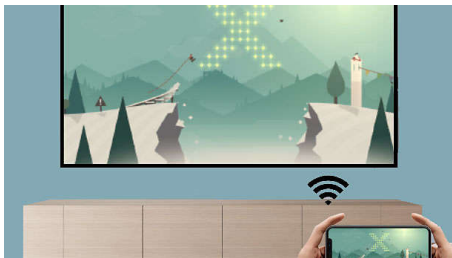

PHILIPS

Domáci projektor

70" v rozlíšení True HD 720p Automatické zaostrenie, Systém Smart OS s aplikáciami, Mimoriadne prepojený

Hlavné prvky

projektor so stereofónnym zvukom

Vďaka stereofónnemu zvukovému systému (dva reproduktory) sa ponorte do výnimočného zvuku. Potrebujete lepší zvuk? Na pripojenie slúchadiel alebo externých reproduktorov je tu výstup s 3,5 mm konektorom.

Wi-Fi zrkadlenie obrazovky

Pripojte svoje mobilné zariadenia bezdrôtovo a zrkadlite a zdieľajte miestny obsah na tabletoch, smartfónoch alebo dokonca počítačoch. Videá v telefónoch? Bez obáv ich jednoducho pošlite cez Wi-Fi! (IOS, LuminOS, Mac a PC).