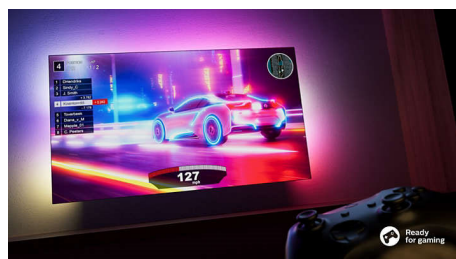

Les téléviseurs Ambilight sont équipés de LED intégrées placées derrière l'écran qui réagissent à l'image affichée pour vous plonger au cœur d'un halo de lumière colorée. Tout est transformé : votre téléviseur semble plus grand et l'immersion dans vos sports, films, musiques et jeux préférés est totale.

Une image ultra-nette

Appréciez tout ce que vous regardez avec ce téléviseur Ambilight 4K LED (UHD). Le moteur Philips Pixel Precise Ultra HD optimise la qualité de l'image pour offrir des images ultra-nettes, des couleurs riches et des mouvements fluides. Vous bénéficierez toujours d'une expérience visuelle optimale.

Plateforme intelligente avec système d'exploitation TITAN

Trouvez rapidement et facilement ce que vous aimez grâce à notre plateforme Smart TV avec système d'exploitation TITAN. Vous pouvez continuer à regarder votre série en cours directement depuis la page d'accueil. Si vous avez envie de nouveautés, parcourez les catégories – action ou drame par exemple –

pour consulter les suggestions des principaux services de streaming, toutes réunies au même endroit.

Dolby Atmos

Dolby Atmos vous offre une immersion complète en plaçant des effets sonores autour et au-dessus de vous. En passant des vaisseaux spatiaux qui volent au-dessus de votre tête aux pas silencieux qui se faufilent derrière vous, vous aurez l'impression de vous retrouver au cœur de l'action.

L'idéal pour se détendre

Profitez pleinement de votre console avec la technologie HDMI 2.1, pour un gameplay rapide et des graphismes fluides. La technologie VRR est prise en charge, et le

43PUS8079/12

paramètre de faible latence s'active automatiquement lorsque vous allumez votre console. Le mode jeu d'Ambilight vous fait vivre des sensations fortes.

Matériaux durables

Ce téléviseur Ambilight est épuré et discret. Vous pouvez utiliser l'Ambilight comme éclairage d'ambiance instantané lorsque l'écran est éteint. La télécommande comporte du plastique recyclé, notre emballage contient du carton recyclé certifié FSC et les inserts sont imprimés sur du papier recyclé.

Un design d'excellent rapport qualité-prix

Téléviseur fin au design épuré et élégant.