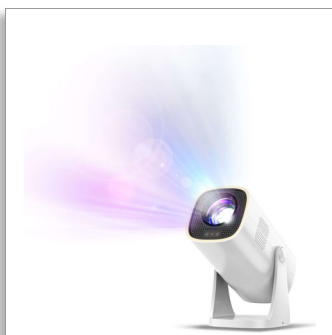

**Philips NeoPix 230 Smart
Projektors lietošanai mājās**

80 collu att.

True FULL HD 1080p

LuminOS sistēma, iebūvētas
lietotnes

Elastīga konstrukcija,
naktslampiņa
Ļoti kluss

Esiet radošs, plānojiet, kur vien vēlaties!

NeoPix 230 piedāvā satriecošu 80" 1080p dabisku, pilnu HD attēlu! Par 180 grādiem pagriežams statīvs ļauj plānot jebkurā vietā. Iepriekš ielādētas galvenās straumēšanas lietotnes un LuminOS. Divu joslu Wi-Fi un Bluetooth. Automātiska H/V trapeces un 4 stūru korekcija

NPX230

Pārsteidzoši attēli

- LuminOS, iepriekš instalētas lietotnes un daudz kas cits
- Vairākas attēlu korekcijas iespējas
- Full HD 1080p attēli

180 grādi un naktslampiņa

- Integrēta skaļruņu skaņas sistēma
- Naktslampiņa
- Elastīga konstrukcija

Pilnībā izbaudiet neierobežotu izklaides uzreiz pēc ierīces saņemšanas. Visas jūsu iecienītākās lietotnes jau ir instalētas. Baudiet Netflix, Amazon Prime, Youtube, Disney+ un citas!

Naktslampiņa

Uzlabojiet apkārtējo noskaņu ar NeoPix 230 Smart iebūvēto LED joslu, kas bez pūlēm pārveido ierīci stilīgā baltā naktslampiņā. Vienkārši pagrieziet ierīci par 180 grādiem un pieskarieties spilgtuma izvēlei, un apkārtējā telpa pārveidojas, iegūstot mierinošu apgaismojumu – pat tad, kad projektoru atpūšas. Viss vienā: privāta kinozāle un eleganta lampa.