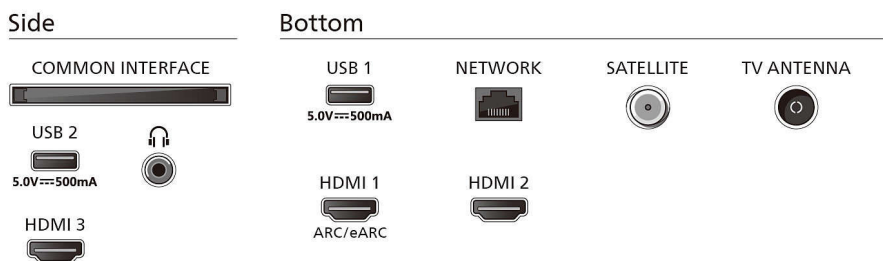

Niveau sonore

- Puissance de sortie (RMS): 20 W
- Configuration des haut-parleurs: 2 haut-parleurs à gamme étendue 10 W
- Codec: Dolby Digital, Dolby Atmos, DTS:X
- Amélioration du son: Amélioration des basses Dolby, Dialogues clairs, Son I. A., EQ IA, Ajusteur de volume Dolby, Mode nuit, Personnalisation du son

Connectivité

- Nombre de connexions HDMI: 3
- Fonctionnalités HDMI: 4K, Audio Return Channel (ARC)
- EasyLink (HDMI-CEC): Intercommunication de la télécommande, Contrôle audio du système, Mise en veille du système, Lecture 1 pression
- Nombre de ports USB: 2
- Connexion sans fil: Wi-Fi 802.11 n, 2 x 2, bande simple
- HDCP 2.3: Oui sur tous les connecteurs HDMI
- HDMI ARC: Oui, sur HDMI1
- Fonctionnalités HDMI 2.1: eARC sur HDMI 1, eARC/VRR/ALLM pris en charge
- EasyLink 2.0: HDMI-CEC pour téléviseur/BS Philips, Réglage externe via l'interface utilisateur du téléviseur

Fonctionnalités vidéo HDMI prises en charge

- Jeux: ALLM, HDMI VRR
- HDR: HLG, HDR10, Compatible HDR10+

Carte énergie UE

- Classe énergétique pour SDR: FR
- Consommation du téléviseur éteint: N/A
- Mode veille en réseau: moins de 0,3 W
- Technologie de dalle utilisée: LED LCD

Accessoires

- Accessoires fournis: Télécommande, 2 piles AAA, Support de table, Cordon d'alimentation, Guide d'utilisation rapide, Brochure légale et de sécurité

Connexions

Date de publication
2024-05-03

Version: 3.1.1

EAN: 87 18863 04122 2

© 2024 Koninklijke Philips N.V.
Tous droits réservés.

Les caractéristiques sont sujettes à modification sans préavis. Les marques commerciales sont la propriété de Koninklijke Philips N.V. ou de leurs détenteurs respectifs.

www.philips.com

* Ce téléviseur contient du plomb uniquement dans certaines parties ou certains composants pour lesquels aucune solution alternative n'existe conformément aux clauses de non-responsabilité de la directive RoHS.

* Le téléviseur prend en charge la réception TNT pour les chaînes gratuites. Certains opérateurs TNT peuvent ne pas être pris en charge. Vous trouverez une liste à jour dans la section FAQ du site Web d'assistance de Philips. Pour certains opérateurs, un abonnement et un accès conditionnel sont exigés. Pour plus d'informations, contactez votre opérateur.

* La disponibilité des applications Smart TV proposées varie selon le modèle de téléviseur et le pays. Pour plus d'informations, visitez www.philips.com/smarttv

* L'application Philips TV Remote et les fonctionnalités varient selon le modèle de téléviseur, l'opérateur, le pays, le modèle de smartphone et son système d'exploitation. Pour plus d'informations, visitez www.philips.com/TVRemoteapp

* Le Guide électronique des programmes et la visibilité (jusqu'à 8 jours) varient selon le pays et l'opérateur.

* Abonnement Netflix requis. Sous réserve des conditions sur <https://www.netflix.com>

* Amazon Premium est disponible dans certaines langues et certains pays.

* Amazon, Alexa et tous les logos associés sont des marques commerciales de Amazon.com, Inc. ou de ses filiales. Amazon Alexa est disponible avec certaines langues et dans certains pays.

* La touche des nombreux services multimédias de la télécommande varie selon les pays. Veuillez vous reporter au produit contenu dans la boîte.

* L'Assistant Google est disponible avec différentes langues et dans différents pays, selon le type de produits.