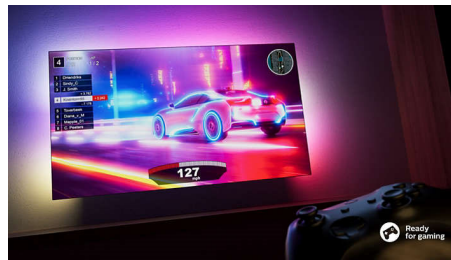

Les téléviseurs Ambilight sont équipés de LED intégrées placées derrière l'écran qui réagissent à l'image affichée pour vous plonger au cœur d'un halo de lumière colorée. Tout est transformé : votre téléviseur semble plus grand et l'immersion dans vos sports, films, musiques et jeux préférés est totale.

Une image ultra-nette

Appréciez tout ce que vous regardez avec ce téléviseur Ambilight 4K LED (UHD). Le moteur Philips Pixel Precise Ultra HD optimise la qualité de l'image pour offrir des images ultra-nettes, des couleurs riches et des mouvements fluides. Vous bénéficierez toujours d'une expérience visuelle optimale.

Plateforme intelligente avec système d'exploitation TITAN

Trouvez rapidement et facilement ce que vous aimez grâce à notre plateforme Smart TV avec système d'exploitation TITAN. Vous pouvez continuer à regarder votre série en cours directement depuis la page d'accueil. Si vous avez envie de nouveautés, parcourez les catégories – action ou drame par exemple –

pour consulter les suggestions des principaux services de streaming, toutes réunies au même endroit.

Dolby Atmos

Dolby Atmos vous offre une immersion complète en plaçant des effets sonores autour et au-dessus de vous. En passant des vaisseaux spatiaux qui volent au-dessus de votre tête aux pas silencieux qui se faufilent derrière vous, vous aurez l'impression de vous retrouver au cœur de l'action.

L'idéal pour se détendre

Profitez pleinement de votre console avec la technologie HDMI 2.1, pour un gameplay rapide et des graphismes fluides. La technologie VRR est prise en charge, et le

paramètre de faible latence s'active automatiquement lorsque vous allumez votre console. Le mode jeu d'Ambilight vous fait vivre des sensations fortes.

Matériaux durables

Ce téléviseur Ambilight est épuré et discret. Vous pouvez utiliser l'Ambilight comme éclairage d'ambiance instantané lorsque l'écran est éteint. La télécommande comporte du plastique recyclé, notre emballage contient du carton recyclé certifié FSC et les inserts sont imprimés sur du papier recyclé.

Un design d'excellent rapport qualité-prix

Téléviseur fin au design épuré et élégant.