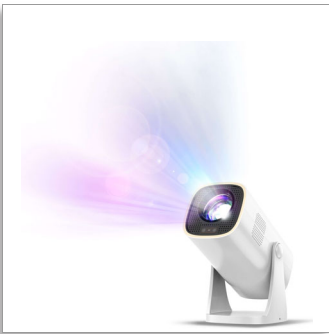

Philips NeoPix 230 Smart
家用投影機

80 吋畫面，呈現真正的 1080p
全高清體驗

LuminOS 系統，內置應用程式
靈活設計，床頭燈
超靜音

發揮創意，隨時隨地投射內容！

NeoPix 230 為您呈現令人驚嘆的 80 吋 1080p 原生全高清畫面！180 度旋轉支架讓您可以隨時隨地投射內容。設有預先載入的關鍵串流應用程式及 LuminOS。配備雙頻 Wi-Fi 及藍牙。具備水平 / 垂直梯形校正及四角校正。

NPX230

驚人影像

- 多重影像校正選項
- 全高清 1080p 影像
- LuminOS、預先安裝應用程式及其他平台

180 度支架及床頭燈

- 整合式喇叭音效系統
- 床頭燈
- 靈活設計

PHILIPS

家用投影機

80 吋畫面，呈現真正的 1080p 全高清體驗 LuminOS 系統，內置應用程式，靈活設計，床頭燈，超靜音

產品特點

整合式喇叭音效系統

無需額外選購音響系統：小巧的內置全方位喇叭兼備一切卓越性能。

多重影像校正選項

自動水平和垂直梯形校正功能和四角校正可自動防止影像扭曲失真，即使裝置並非放置於牆壁正前方，也能帶來比例完美的畫面。自動聚焦和數碼變焦技術讓您因應需要微調影像，並將投影機放於任何距離的位置。

床頭燈

NeoPix 230 Smart 的內置 LED 燈帶可以令裝置搖身一變，轉眼化為時尚的暖黃光床頭燈，令氣氛瞬間昇華。只需善用 180 度旋轉支架和簡單的亮度控制功能，即可改變您的空間，不使用投影機期間仍可提供溫馨怡人的燈光效果。您的私人專屬影院和優雅檯燈——在此合而為一。

靈活設計

Philips NeoPix 230 Smart 及其創新的 180 度旋轉支架為您打破傳統觀影方式。這項配置誠邀您重新定義娛樂的界限——不妨在臥室的星空天花板下與愛人共度電影之夜，或者將牆壁化身為影院屏幕。旋轉裝置即可投影至任何白色牆面。自動聚焦和自動影像調整功能則確保您的影像時刻清晰銳利！

全高清 1080p 影像

以原生 1080p 全高清晰晰度觀賞電影和其他內容，畫面充滿較低解像度會丟失的精細細節。無論投影於牆壁、天花板或其他位置，影像仍然栩栩如生，文字銳利清晰！