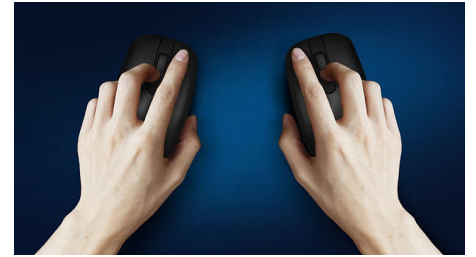

Design del mouse ambidestro

Il design ambidestro assicura un utilizzo confortevole con entrambe le mani