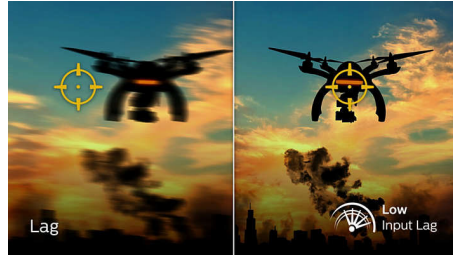

165Hz 遊戲體驗

進行緊張的競賽遊戲，您需要無延遲的超暢順畫面影像。這款 Philips 顯示器可每秒重取畫面影像高達 165 次，比標準顯示器更快。更低的畫面速率讓敵人從畫面的一點跳到另一點，令目標難以擊中。採用 165Hz 畫面速率，便可看得見畫面看不到的重要影像，從而以超暢順畫面顯示敵人的移動情況，以便容易狙擊目標。這款 Philips 顯示器配備超低輸入延遲，更無畫面撕裂，是您的完美遊戲夥伴

1 毫秒 MPRT 快速響應

MPRT (移動畫面響應時間) 可以更清楚解釋何為響應時間，亦即畫面由雜訊變成清晰影像的所需時間。Philips 遊戲顯示器的 MPRT 僅為 1 毫秒，可以有效解決漏光和動態模糊問題；令視覺效果更為形象清晰，

提升遊戲體驗，絕對是玩驚悚和刺激遊戲的最佳選擇。

低輸入時差

輸入時差是連接的裝置在執行動作，以及在螢幕上顯示結果之間的所需時間。低輸入時差可減少從裝置輸入指令到顯示器之間的時間延遲，大幅改善電玩的靈敏度，而這一點對於節奏快、競爭高的遊戲更是如此。