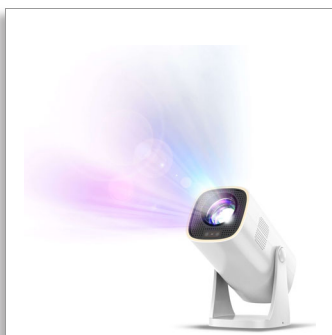

Philips NeoPix 230 Smart Hemprojektor

80 tum i äkta FULL HD 1080p

LuminOS-system, inbyggda appar
Flexibel design, sänglampa
Supertyst

Var kreativ, projicera var du vill!

NeoPix 230 erbjuder en fantastisk 1080p Native Full HD-bild på 80 tum! Projicera överallt tack vare ett stativ som kan vridas i 180 grader. Förinstallerade streamingappar och LuminOS. Dual Band Wi-Fi och Bluetooth. Automatisk H/V keystone- och 4-hömkorrigering

NPX230

Fantastiska bilder

- LuminOS, förinstallerade appar med mera
- Bilder i Full HD 1080p
- Flera bildkorrigeringsalternativ

180 grader och sänglampa

- Flexibel design
- Läslampa
- Inbyggt högtalarljudsytstem

PHILIPS

Funktioner

Flexibel design

Bryt dig loss från traditionellt tittande med Philips NeoPix 230 Smart och dess innovativa stativ som kan vridas 180 grader. Den här funktionen gör att du kan omdefiniera gränserna för din underhållning – från att anordna en mysig filmkväll under ett stjärnbestrojt tak i ditt sovrum till att förvandla väggen till en bio. Vrid enheten och projicera på valfri vit vägg. Tack vare den automatiska fokus- och bildjusteringen är bilden alltid rak!

Läslampa

Förhöj stämningen med NeoPix 230 Smarts inbyggda LED-remsa som smidigt förvandlar enheten till en elegant sänglampa med varmvitt ljus. 180 graders rotation och en liten justering av ljusstyrkan förvandlar ditt utrymme och ger ett lugnande ljus även när projektorn inte används. Din personliga bio och en elegant lampa i ett.