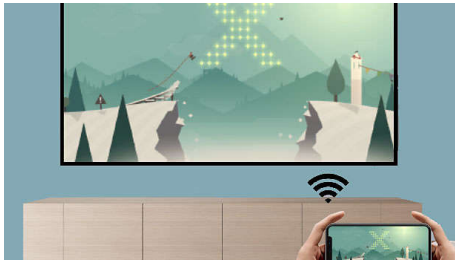

Philips NeoPix 130W
Namų projektorius

70 col. „True HD“, 720p

Automatinis fokusavimas
Išmani OS sistema su
programėlėmis
Ultra prijungiamas

NPX130W

Stilinga, kompaktiška išmanioji HD patirtis

Patobulinkite pramogą su „NeoPix 130 Smart“, kurio minimalistinis dizainas apima pagrindines funkcijas. „NeoPix 130 Smart“ sklandžiai įsilieja į bet kokį namų interjerą ir išryškina šiuolaikišką eleganciją.

PHILIPS

Ypatybės

„Wi-Fi“ ekrano dubliavimas

Prijunkite savo mobiliuosius įrenginius belaidžiu ryšiu ir bendrinkite savo vietinį turinį planšetiniuose kompiuteriuose, išmaniuosiuose telefonuose arba netgi kompiuteriuose. Vaizdo įrašai jūsų telefonuose? Nesirūpinkite, tiesiog siųskite juos per „Wi-Fi“! (IOS, „LuminOS“, „Mac“ ir AK).