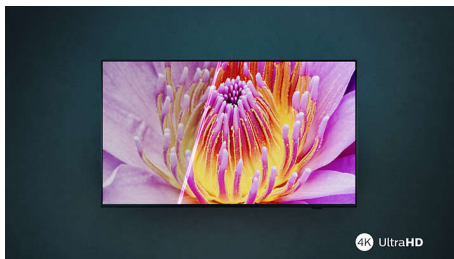

4K TV

164 cm (65") TV Pixel Precise Ultra HD, Pametna platforma Titan OS, Dolby Atmos zvuk

65PUS7609/12

Važne karakt.

Izuzetno oštra slika

Uživajte u svemu što gledate uz ovaj 4K (UHD) LED TV. Philips Pixel Precise Ultra HD procesor optimizuje kvalitet slike radi pružanja izuzetno oštrog prikaza, bogatih boja i glatkog kretanja. Dobijate najbolji mogući doživljaj gledanja svaki put.