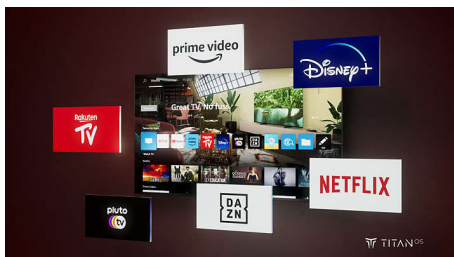

Pametna platforma TITAN OS

Brzo i lako možete da pronađete ono što volite sa našom TITAN OS Smart TV platformom. Uživajte u seriji? Možete da nastavite da gledate direktno sa početnog ekrana. Ako tražite nešto novo, možete da pregledate kategorije poput akcije ili drame i da dobijate predloge iz

najboljih usluga za strimovanje na jednom mestu.