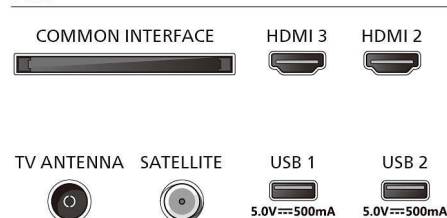

Podržane HDMI video funkcije

- Igranje: ALLM, HDMI VRR
- HDR: HLG, HDR10, HDR10+ kompatibilnost

EU energetska kartica

- EPREL registracioni brojevi: 1934419
- Energetska klasa za SDR: F
- Energetski zahtevi u režimu uključenog napajanja za SDR: 102 kWč/1000h
- Energetska klasa za HDR: G
- Energetski zahtevi u režimu uključenog napajanja za HDR: 160 kWč/1000h
- Potrošnja energije u isključenom stanju: n/a
- Umreženi režim pripravnosti: manje od 0,3 W
- Korišćena tehnologija panela: LED LCD

Dodaci

- Uključena dodatna oprema: Daljinski upravljač, 2 baterije veličine AAA, Stalak za sto, Kabl za napajanje, Brzi vodič za korisnike, Brošura sa pravnim i bezbednosnim podacima

Dizajn

- Boje na televizoru: Antracit siva maska
- Dizajn postolja: Crne stope

Dimenzije

- Rastojanje između 2 postolja: 757 mm
- Kompatibilan za montiranje na zid: 300 x 300 mm
- TV bez postolja (Š x V x D): 1446 x 834 x 92 mm
- TV sa postoljem (Š x V x D): 1446 x 864 x 304 mm
- Ambalaža (Š x V x D): 1600 x 995 x 170 mm
- Težina TV-a bez postolja: 14,7 kg
- Težina TV-a sa postoljem: 15,2 kg
- Masa s ambalažom: 20,7 kg

Connections

Side

Rear

Datum izlaska 2024-04-27

Verzija: 3.2.1

EAN: 87 18863 04097 3

© 2024 Koninklijke Philips N.V.
Sva prava zadržana.

Specifikacije su podložne promeni bez prethodnog obaveštenja. Trgovačke marke su vlasništvo kompanije Koninklijke Philips N.V. ili njihovih vlasnika.

www.philips.com

- Ovaj televizor sadrži olovo samo na određenim delovima ili komponentama gde ne postoje tehnološke alternative u skladu sa postojećim klauzulama izuzimanja prema RoHS direktivi.
- Televizor podržava DVB prijem za emitovanje besplatnih kanala. Specifični DVB operateri nisu podržani. Ažurna lista nalazi se u odeljku sa najčešćim pitanjima na Philips veb lokaciji za podršku. Za neke operatere su potrebni modul uslovnog pristupa i pretplata. Obratite se operateru da biste dobili više informacija.
- Dostupnost Smart TV aplikacija razlikuje se u zavisnosti od modela i zemlje. Više informacija potražite na: www.philips.com/smarttv.
- Aplikacija Philips TV Remote i povezane funkcije razlikuju se u zavisnosti od modela televizora, operatera i zemlje, kao i od modela i operativnog sistema pametnog uređaja. Više informacija potražite na: www.philips.com/TVRemoteapp.
- Elektronski TV vodič i stvarna vidljivost (do 8 dana) zavise od zemlje i operatera.
- Potrebna je Netflix pretplata. Podleže uslovima na <https://www.netflix.com>
- Amazon Prime je dostupan na određenim jezicima i u određenim zemljama.
- Amazon, Alexa i svi povezani logotipi su zaštićeni žigovi kompanije Amazon.com, Inc. ili njenih povezanih društava. Amazon Alexa je dostupna na određenim jezicima i u određenim zemljama.
- Dugme za OTT medijske usluge na daljinskom upravljaču razlikuje se u zavisnosti od zemlje. Pogledajte proizvod u pakovanju.
- Google Assistant je dostupan na različitim jezicima i zemljama, u skladu sa tipovima proizvoda.
- Dostupnost i funkcionalnost usluga glasovne kontrole zavisi od zemlje i jezika.