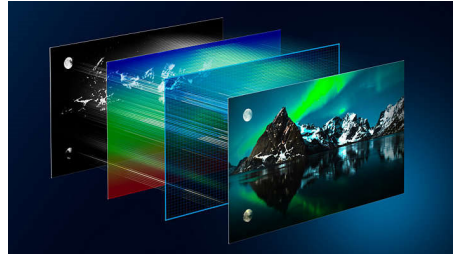

OLED Ambilight TV

Živopisna slika koju pruža 4K (UHD) OLED Ambilight TV uvek izgleda neverovatno, čak i kada se gleda pod uglom. Crna je uvek crna, ne siva, a videćete i svaki detalj u senkama ili svetlim oblastima. Podržani su svi glavni HDR formati – osetićete punu upečatljivost svake scene.