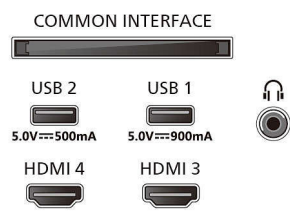

4K Ambilight TV

164 cm (65") AMBILIGHT TV P5 AI Perfect Picture Engine procesor, Google TV™, Dolby Vision i Dolby Atmos

Specifikacije

Ambilight

- Ambilight funkcije: Prilagođava se boji zida, Režim Lounge Light, Režim za igre, Ambilight muzika, Sunrise alarm, AmbiSleep, Ambilight FTI animacija, kompatibilnost sa Philips Wireless Home Speakers
- Ambilight verzija: 3-strana

Slika/Prikaz

- Dijagonalna veličina ekrana (u inčima): 65 inč
- Dijagonalna veličina ekrana (u cm): 164 cm

- Ekran: 4K Ultra HD OLED
- Matična brzina osvežavanja: 120 Hz
- Procesor slike: P5 AI Perfect Picture Engine
- Poboľšane karakteristike slike: Perfect Natural Motion, Micro Dimming Perfect, Dolby Vision, HLG (Hybrid Log Gamma), Podrška za CalMAN, Režim IMAX Enhanced, HDR10+ prilagodljivo, Režim Filmmaker

65OLED819/12

Rezolucija ulaznog signala ekrana

- Rezolucija – Intenzitet osvežavanja: 576p – 50Hz, 640x480 – 60 Hz, 720p – 50 Hz, 60 Hz, 1920 x 1080p – 24/25/30/50/60/100/120/144 Hz, 2560 x 1440 – 60/120/144 Hz, 3840 x 2160p – 24/25/30/50/60/100/120/144 Hz

Podršivač / Prijem / Prenos

- Digitalni televizor: DVB-T/T2/T2-HD/C/S/S2
- Vodič za TV program*: Elektronski TV vodič za 8

Connections

Side