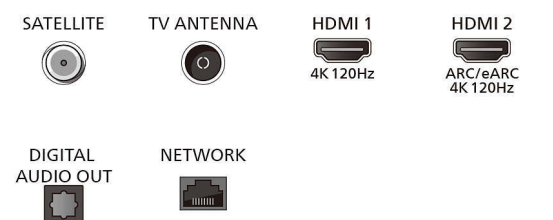

Podršivač / Prijem / Prenos

- Digitalni televizor: DVB-T/T2/T2-HD/C/S/S2
- Vodič za TV program*: Elektronski TV vodič za 8

Connections

Side

Bottom

4K Ambilight TV

164 cm (65") AMBILIGHT TV P5 AI Perfect Picture Engine procesor, Google TV™, Dolby Vision i Dolby Atmos