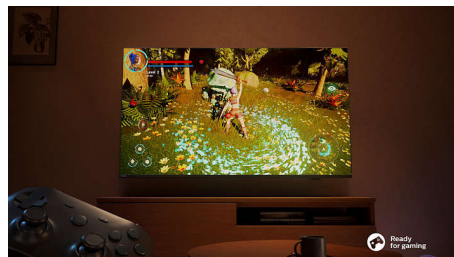

Odlično za igre

HDMI 2.1 vam omogućava da izvučete maksimum iz konzole, uz dinamično igranje i glatku grafiku. Posедуje podršku za VRR, a

postavka malog kašnjenja automatski se aktivira kada uključite konzolu.