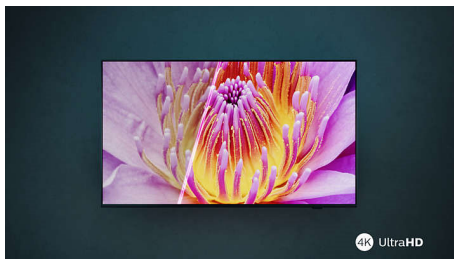

Philips LED
4K TV

164 cm (65") TV

Pixel Precise Ultra HD
Pametna platforma Titan OS
Dolby Atmos zvuk

65PUS7009

4K TV

Izvanredno pametan, savršeno oštar.

Spremite se za veće uživanje! Ovaj 4K UHD Smart TV pruže jednostavan pristup omiljenim uslugama za strimovanje, kao i mnoštvo besplatnih kanala. Dobijate oštru sliku, gladak gejming i realistični Dolby Atmos zvuk.

4K LED TV. Oštro i obuhvatajuće.

- Živopisan doživljaj gledanja sa oštrom slikom.
- Lako pronađite. TITAN OS.

PHILIPS

4K TV

164 cm (65") TV Pixel Precise Ultra HD, Pametna platforma Titan OS, Dolby Atmos zvuk

65PUS7009/12

Važne karakt.

Oštra slika.

Uživajte u svemu što gledate uz ovaj 4K UHD LED TV. Philips Pixel Precise Ultra HD procesor optimizuje kvalitet slike radi pružanja oštrog prikaza, bogatih boja i glatkog kretanja. Dobijate najbolji mogući doživljaj gledanja svaki put.

Primamljivi dizajn

Primamljiv dizajn sa ekranom skoro bez okvira.

4K TV

164 cm (65") TV Pixel Precise Ultra HD, Pametna platforma Titan OS, Dolby Atmos zvuk

65PUS7009/12

Specifikacije

Slika/Prikaz

- Dijagonalna veličina ekrana (u inčima): 65 inč
- Dijagonalna veličina ekrana (u cm): 164 cm
- Ekran: 4K Ultra HD LED
- Rezolucija panela: 3840x2160
- Procesor slike: Pixel Precise Ultra HD