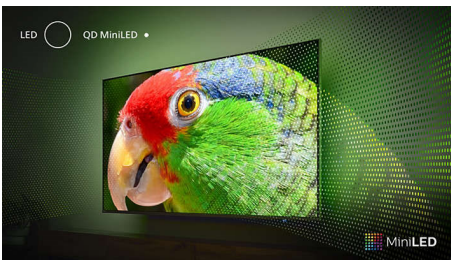

Quantum Dot Mini-LED

Upečatljivije boje. Jasniji prikaz bele. Dublji prikaz crne. The Xtras Quantum Dot Mini-

LED tehnologija daje svetlu, detaljnu sliku sa izuzetno ostrim kontrastom. Videćete više boja nego ikada pre, a ovaj Ambilight TV je kompatibilan sa svim glavnim HDR formatima, pa takođe dobijate više detalja u tamnim i svetlim oblastima.