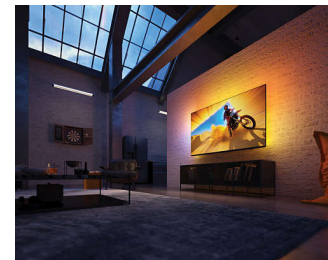

Održivi materijali

Metalno postolje modela The Xtra ima elegantan izgled, a Ambilight možete da koristite kao trenutno osvetljenje za atmosferu kada je ekran isključen. Daljinski upravljač koristi recikliranu plastiku, za ambalažu koristimo reciklirani karton sa FSC sertifikatom, a umeci su odštampani na recikliranom papiru.

AMBILIGHT tv