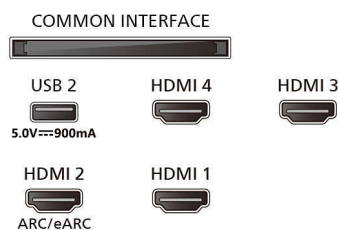

Connections

Side