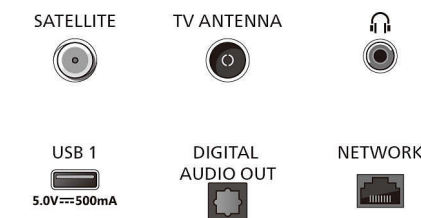

Bottom

Datum izlaska 2024-04-27

Verzija: 3.2.1

EAN: 87 18863 04181 9

© 2024 Koninklijke Philips N.V.
Sva prava zadržana.

Specifikacije su podložne promeni bez prethodnog obaveštenja. Trgovačke marke su vlasništvo kompanije Koninklijke Philips N.V. ili njihovih vlasnika.

www.philips.com