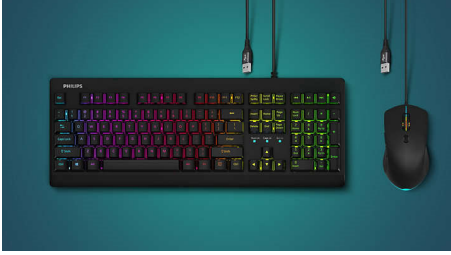

有线游戏鼠标
高达 7200 DPI 6 个按钮, RGB 背光

产品亮点

编织线

采用编织线, 看起来更耐用