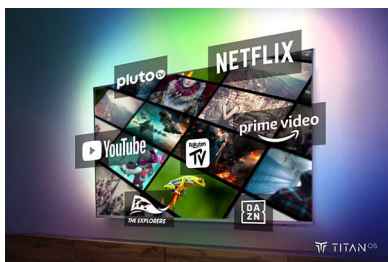

PHILIPS

4K Ambilight TV

164 cm (65") AMBILIGHT TV P5 Procesor za obradu slike, Pametna platforma Titan OS, Dolby Vision i Atmos

Važne karakt.

Ambilight TV

Ambilight televizori su jedini televizori sa ugrađenim LED svetlima iza ekrana koja reaguju na ono što gledate i okružuju vas aurom raznobojnog svetla. To menja sve: televizor izgleda veće, a doživljaj omiljenih sportskih sadržaja, filmova, muzike i igara biće više obuhvatajući.

Pametna platforma TITAN OS

Brzo i lako možete da pronađete ono što volite sa našom TITAN OS Smart TV platformom. Uživate u seriji? Možete da nastavite da gledate

direktno sa početnog ekrana. Ako tražite nešto novo, možete da pregledate kategorije poput akcije ili drame i da dobijate predloge iz najboljih usluga za strimovanje na jednom mestu.