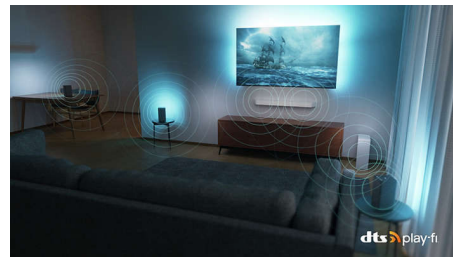

DTS Play-Fi kompatibilnost

Odmah po otpakivanju dobijate odličan, jasan zvuk televizora. Ako želite više, Philips Wireless Home System sa tehnologijom DTS Play-Fi omogućava povezivanje sa kompatibilnim soundbar i bežičnim zvučnicima u domu za nekoliko sekundi. Možete čak i da kreirate sistem kućnog bioskopa sa surround zvukom u kojem će televizor imati ulogu centralnog zvučnika.

Jednostavno slušanje kod kuće

Odličan zvuk televizora. Uz lako dodavanje soundbar ili drugih zvučnika.

AMBILIGHT tv

TITAN OS

Dolby Vision-Atmos

AMD FreeSync Premium

amazon alexa | built-in