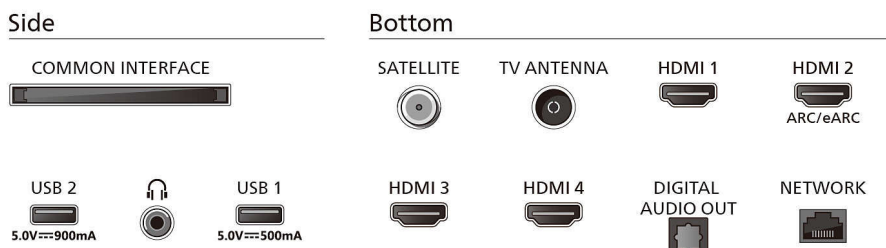

Podržane HDMI video funkcije

- Igranje: ALLM, HDMI VRR, AMD FreeSync Premium
- HDR: HLG, HDR10, HDR10+ kompatibilnost

EU energetska kartica

- Energetska klasa za SDR: E
- Energetska klasa za HDR: G
- Potrošnja energije u isključenom stanju: n/a
- Umreženi režim pripravnosti: manje od 0,3 W
- Korišćena tehnologija panela: LED LCD

Napajanje

- Električna mreža: AC 220–240 V 50/60 Hz
- Potrošnja energije u standby modu: manje od 0,3 W
- Funkcije za uštedu energije: Automatski tajmer za isključivanje, Isključivanje ekrana (za radio), Eco

65PUS8919/12

režim, Svetlosni senzor

Dodaci

- Uključena dodatna oprema: Daljinski upravljač, 2 baterije veličine AAA, Stalak za sto, Kabl za napajanje, Brzi vodič za korisnike, Brošura sa pravnim i bezbednosnim podacima

Dizajn

- Boje na televizoru: Antracit siva maska
- Dizajn postolja: Antracit sivo postolje

Dimenzije

- Rastojanje između 2 postolja: 526 mm
- Kompatibilan za montiranje na zid: 300 x 300 mm
- TV bez postolja (Š x V x D): 1451 x 844 x 84 mm
- TV sa postoljem (Š x V x D): 1451 x 905 x 313 mm

Connections

Datum izlaska 2024-04-27

Verzija: 2.1.1

EAN: 87 18863 04164 2

© 2024 Koninklijke Philips N.V.
Sva prava zadržana.

Specifikacije su podložne promeni bez prethodnog obaveštenja. Trgovačke marke su vlasništvo kompanije Koninklijke Philips N.V. ili njihovih vlasnika.

www.philips.com

- Ovaj televizor sadrži olovo samo na određenim delovima ili komponentama gde ne postoje tehnološke alternative u skladu sa postojećim klauzulama izuzimanja prema RoHS direktivi.
- Televizor podržava DVB prijem za emitovanje besplatnih kanala. Specifični DVB operateri nisu podržani. Ažurna lista nalazi se u odeljku sa najčešćim pitanjima na Philips veb lokaciji za podršku. Za neke operatere su potrebni modul uslovnog pristupa i pretplata. Obratite se operateru da biste dobili više informacija.
- Dostupnost Smart TV aplikacija razlikuje se u zavisnosti od modela i zemlje. Više informacija potražite na: www.philips.com/smarttv.
- Aplikacija Philips TV Remote i povezane funkcije razlikuju se u zavisnosti od modela televizora, operatera i zemlje, kao i od modela i operativnog sistema pametnog uređaja. Više informacija potražite na: www.philips.com/TVRemoteapp.
- Elektronski TV vodič i stvarna vidljivost (do 8 dana) zavise od zemlje i operatera.
- Potrebna je Netflix pretplata. Podležte uslovima na <https://www.netflix.com>
- Amazon Prime je dostupan na određenim jezicima i u određenim zemljama.
- Amazon, Alexa i svi povezani logotipi su zaštićeni žigovi kompanije Amazon.com, Inc. ili njenih povezanih društava. Amazon Alexa je dostupna na određenim jezicima i u određenim zemljama.
- Dugme za OTT medijske usluge na daljinskom upravljaču razlikuje se u zavisnosti od zemlje. Pogledajte proizvod u pakovanju.
- Google Assistant je dostupan na različitim jezicima i zemljama, u skladu sa tipovima proizvoda.
- Dostupnost i funkcionalnost usluga glasovne kontrole zavisi od zemlje i jezika. Za najnovije informacije se obratite našoj korisničkoj podršci.