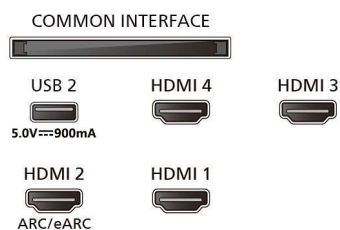

Podržane HDMI video funkcije

- HDMI 1/2: HDMI 2.1 sa punim propusnim opsegom od 48 Gb/s, do 4K 120 Hz
- Igranje: ALLM, HDMI VRR, AMD FreeSync Premium, Nvidia G-Sync kompatibilnost
- HDMI 3/4: HDMI 2.0
- HDR: Dolby Vision, HDR10, HDR10+, HDR10+ prilagodljivo, HLG

EU energetska kartica

- Energetska klasa za SDR: F
- Energetska klasa za HDR: F
- Potrošnja energije u isključenom stanju: n/a
- Umreženi režim pripravnosti: 2.0 W
- Korišćena tehnologija panela: OLED

Napajanje

- Električna mreža: AC 220–240 V 50/60 Hz
- Potrošnja energije u standby modu: manje od 0,5 W
- Funkcije za uštedu energije: Automatski tajmer za isključivanje, Isključivanje ekrana (za radio), Eco režim, Svetlosni senzor

Dodaci

- Uključena dodatna oprema: Daljinski upravljač, 2 baterije veličine AAA, Stalak za sto, Kabl za

55OLED769/12

napajanje, Vodič za brzi početak, Brošura sa pravnim i bezbednosnim podacima

Dizajn

- Boje na televizoru: Metalni okvir
- Dizajn postolja: Satenski hromirana postolja

Dimenzije

- Težina uključujući ambalažu: 22,3 kg
- Rastojanje između 2 postolja: 783 mm
- Visina postolja do donje strane televizora: 22 mm
- Kompatibilan za montiranje na zid: 300 x 300 mm
- TV bez postolja (Š x V x D): 1228 x 708 x 58 mm
- TV sa postoljem (Š x V x D): 1228 x 724 x 240 mm
- Ambalaža (Š x V x D): 1400 x 860 x 160 mm
- Težina TV-a bez postolja: 17,1 kg
- Težina TV-a sa postoljem: 17,5 kg

Connections

Side